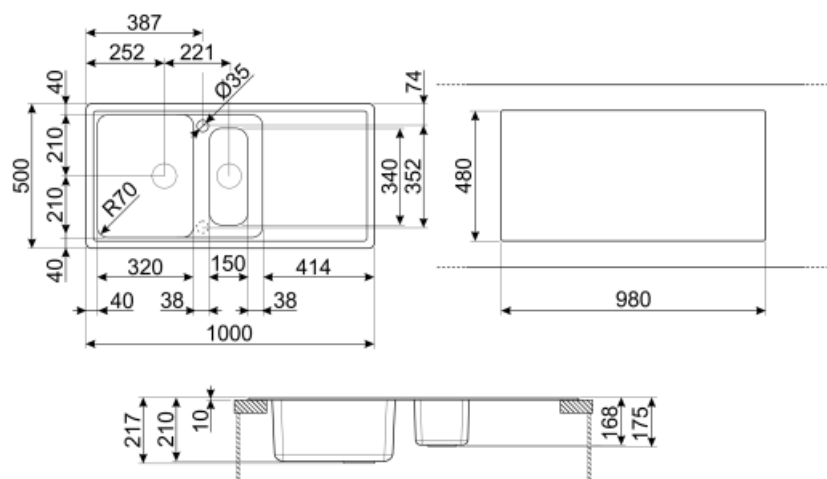

Dimensioni del prodotto 210x1000x500 mm
(mm)

Dimensioni foro incasso 980 X 480 mm
sopratop (mm)

Raggio angolare foro 30 mm
incasso sottotop

Altezza da top cucina 10 mm

Misura mobile incasso 60 cm

Dotazione Accessori Inclusi

Dotazione accessori Piletta, Sifone salvaspazio
montaggio con attacco lavastoviglie,
Ganci montaggio