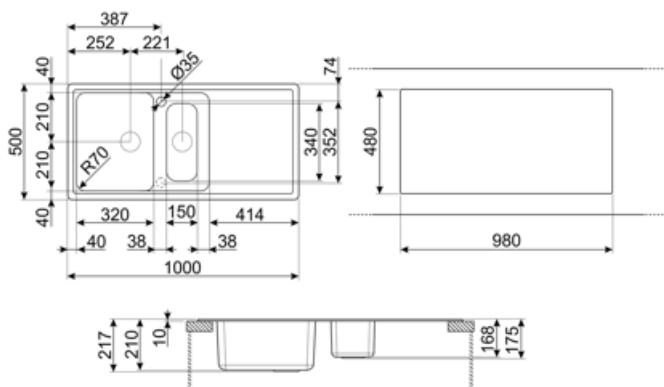

Dimensioni del prodotto (mm) 210x1000x500 mm

Possibilità di installare il tritarifiuti Sì

Dimensioni foro incasso sopratop (mm) 980 X 480 mm

Raggio angolare foro incasso sottotop 30 mm

Altezza da top cucina 10 mm

Misura mobile incasso 60 cm

Dotazione accessori Inclusi

Dotazione accessori montaggio Piletta, Sifone salvaspazio con attacco lavastoviglie, Ganci montaggio