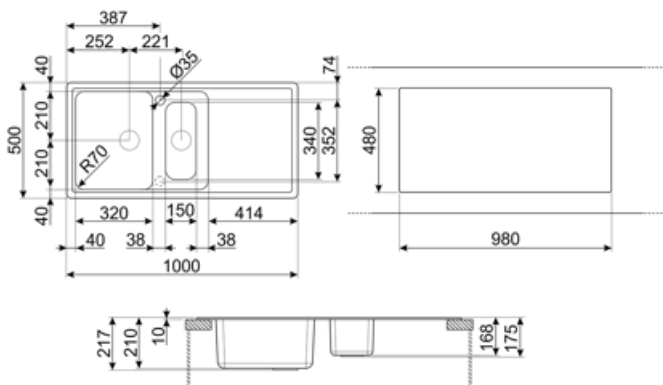

Характеристики композитного материала	Корзинчатый вентиль, Предварительно установленная уплотнительная лента, Сифон с возможностью подключение посудомоечной машины, Компактный сифон с возможностью подключения посудомоечной машины, Фиксирующие зажимы, Уплотнительная лента, Стойкость к ультрафиолетовому излучению	Слив с наклоном	2 °
		Количество зажимов	10
		Тип зажимов	Стандартный
Глубина встраивания (мм)	10		
Размеры изделия (мм)	210x1000x500 мм		
Размеры выреза в столешнице (мм)	980 X 480 мм		
Радиус скругления шаблона для выреза	30 мм		
Установка с бортиком	10 мм		
Установка в базу	60 см		

Аксессуары в комплекте

Аксессуары для монтажа в комплекте	Корзинчатый вентиль, Сифон с возможностью подключение посудомоечной машины, Фиксирующие зажимы