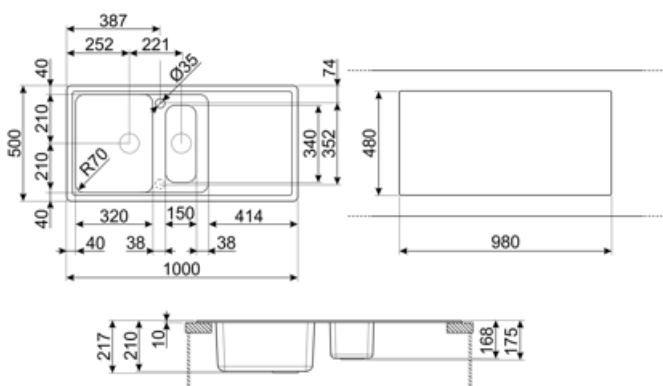

Характеристики композитного материала	Корзинчатый вентиль, Предварительно установленная уплотнительная лента, Сифон с возможностью подключение посудомоечной машины, Компактный сифон с возможностью подключения посудомоечной машины, Фиксирующие зажимы, Уплотнительная лента, Стойкость к ультрафиолетовому излучению	Слив с наклоном Количество зажимов Тип зажимов	2 ° 10 Стандартный
Глубина встраивания (мм)	10		
Размеры изделия (мм)	210x1000x500 мм		
Размеры выреза в столешнице (мм)	980 X 480 мм		
Радиус скругления шаблона для выреза	30 мм		
Установка с бортиком	10 мм		
Установка в базу	60 см		

Аксессуары в комплекте

Аксессуары для монтажа в комплекте	Корзинчатый вентиль, Сифон с возможностью подключение посудомоечной машины, Фиксирующие зажимы