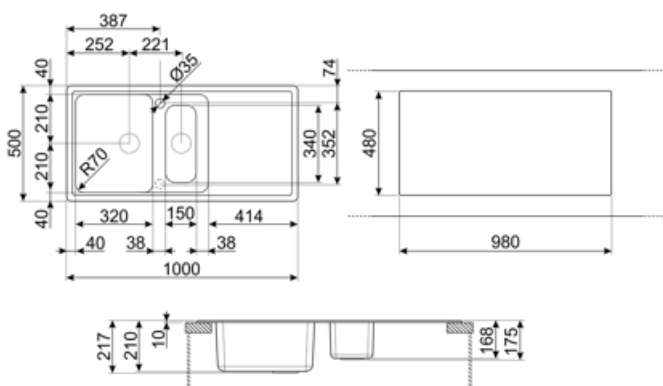

Характеристики композитного материала	Корзинчатый вентиль, Предварительно установленная уплотнительная лента, Сифон с возможностью подключение посудомоечной машины, Компактный сифон с возможностью подключения посудомоечной машины, Фиксирующие зажимы, Уплотнительная лента, Стойкость к ультрафиолетовому излучению	Слив с наклоном 2 ° Количество зажимов 10 Тип зажимов Стандартный Возможность установки системы утилизации отходов. Да
Глубина встраивания (мм)	10	
Размеры изделия (мм)	210x1000x500 мм	
Размеры выреза в столешнице (мм)	980 X 480 мм	
Радиус скругления шаблона для выреза	30 мм	
Установка с бортиком	10 мм	
Установка в базу	60 см	

Аксессуары в комплекте

Аксессуары для монтажа в комплекте	Корзинчатый вентиль, Сифон с возможностью подключение посудомоечной машины, Фиксирующие зажимы