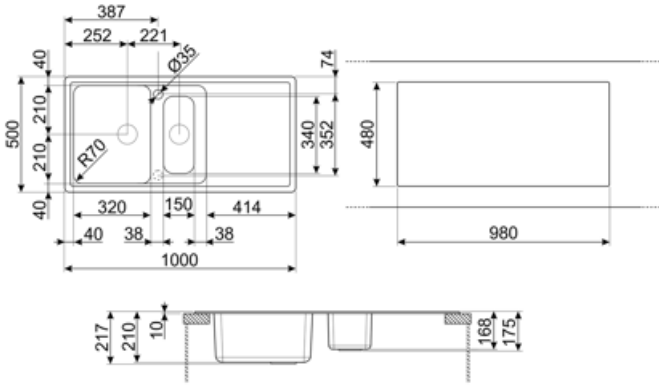

Ürünün ebatları (mm)	210x1000x500 mm	Possibility to install waste disposal	Evet bekar
Tezgah üstü kesim ebatı (mm)	980 X 480 mm		
Kesim yarıçapı	30 mm		
Mutfak tezgahından yükseklik	10 mm		
Temel ünite ebatı	60 cm		

Tedarike Dahil Aksesuarlar

Kurulum aksesuarları	Bulaşıklık, Bulaşık makinesi çıkış bağlantılı sifon, Sabitleme klipsleri