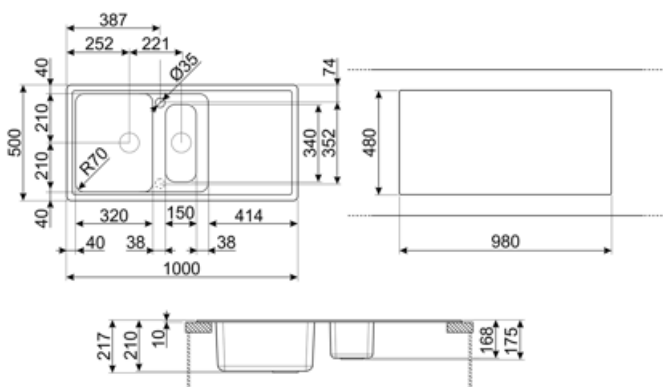

Характеристики композитного материала	Антибактериальный, Предварительно установленная уплотнительная лента, Стейкий до подряпин, Компактный сифон с возможностью подключения посудомоечной машины, Стейкость до высоких температур, Ударостейкий, Стейкость к ультрафиолетовому излучению	Кількість затискачів	10
		Тип затискачів	Стандартний
		Возможность установки системы утилизации отходов.	Так
Глибина чаші (мм)	10		
Габаритні розміри виробу (мм)	210x1000x500 мм		
Розміри вирізу	980 X 480 мм		
Радіус заокруглення шаблону для вирізу	30 мм		
Встановлення з бортиком	10 мм		
Встановлення в базу	60 см		

Аксессуары в комплекті

Аксессуары для вбудовування	Корзинчатий вентиль, Сифон з можливістю підключення посудомийної або пральної машини, Фіксувальні затискачі