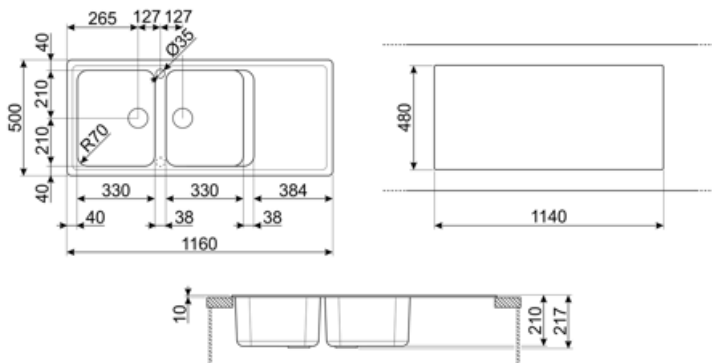

**Χαρακτηριστικά
συνθετικού υλικού**

Αντιβιοτικό, ΕΙΝΑΙ ΕΥΚΟΛΑ
ΣΤΟ ΚΑΘΑΡΙΣΜΑ., Κατά των
γρτσουινών, Ανθεκτικό σε
θερμικό σοκ, Ανθεκτικό σε
υψηλές θερμοκρασίες,
Ανθεκτικό στις κρούσεις,
Ανθεκτική στην υπεριώδη
ακτινοβολία

Κλίση σιφωνιού

2 °

Αριθμός στηριγμάτων

12

Τύπος στηριγμάτων

Standard

Βάθος πλαισίου (mm)

10

Διαστάσεις προϊόντος

210x1160x500 mm

**Διάσταση κοπής πάγκου
(mm)**

1140 X 480 mm

Ακτίνα κοπής πάγκου

30 mm

Ύψος από τον πάγκο

10 mm

**Πλάτος ντουλαπιού
εντοιχισμού**

80 cm

ΠΕΡΙΛΑΜΒΑΝΟΜΕΝΑ ΑΞΕΣΟΥΑΡ

**Εξαρτήματα για
εγκατάσταση**

Σιφόνι, Σωλήνες Savespace
με είσοδο για πλυντήριο
πιάτων, Ασφάλειες στήριξης