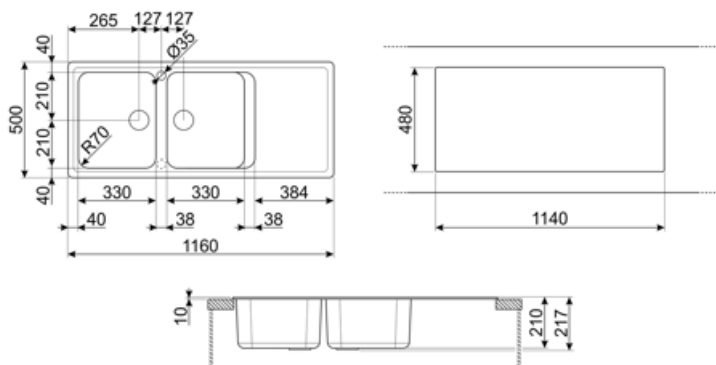

**Χαρακτηριστικά
συνθετικού υλικού**

Αντιβιοτικό, ΕΙΝΑΙ ΕΥΚΟΛΑ
ΣΤΟ ΚΑΘΑΡΙΣΜΑ., Κατά των
γρτσουινών, Ανθεκτικό σε
θερμικό σοκ, Ανθεκτικό σε
υψηλές θερμοκρασίες,
Ανθεκτικό στις κρούσεις,
Ανθεκτική στην υπεριώδη
ακτινοβολία

Κλίση σιφωνιού

2 °

Αριθμός στηριγμάτων

12

Τύπος στηριγμάτων

Standard

Βάθος πλαισίου (mm)

10

Διαστάσεις προϊόντος

210x1160x500 mm

**Διάσταση κοπής πάγκου
(mm)**

1140 X 480 mm

Ακτίνα κοπής πάγκου

30 mm

Ύψος από τον πάγκο

10 mm

**Πλάτος ντουλαπιού
εντοιχισμού**

80 cm

ΠΕΡΙΛΑΜΒΑΝΟΜΕΝΑ ΑΞΕΣΟΥΑΡ

**Εξαρτήματα για
εγκατάσταση**

Σιφόνι, Σωλήνες Savespace
με είσοδο για πλυντήριο
πιάτων, Ασφάλειες στήριξης