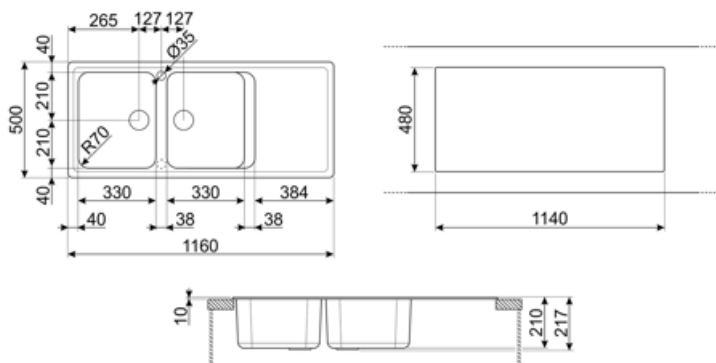

**Χαρακτηριστικά
συνθετικού υλικού**

Αντιβιοτικό, ΕΙΝΑΙ ΕΥΚΟΛΑ
ΣΤΟ ΚΑΘΑΡΙΣΜΑ., Κατά των
γρατσουνιών, Ανθεκτικό σε
θερμικό σοκ, Ανθεκτικό σε
υψηλές θερμοκρασίες,
Ανθεκτικό στις κρούσεις,
Ανθεκτική στην υπεριώδη
ακτινοβολία

Κλίση σιφωνιού

2 °

Αριθμός στηριγμάτων

12

Τύπος στηριγμάτων

Standard

Βάθος πλαισίου (mm)

10

Διαστάσεις προϊόντος

210x1160x500 mm

**Διάσταση κοπής πάγκου
(mm)**

1140 X 480 mm

Ακτίνα κοπής πάγκου

30 mm

Ύψος από τον πάγκο

10 mm

**Πλάτος ντουλαπιού
εντοιχισμού**

80 cm

ΠΕΡΙΛΑΜΒΑΝΟΜΕΝΑ ΑΞΕΣΟΥΑΡ

**Εξαρτήματα για
εγκατάσταση**

Σιφόνι, Σωλήνες Savespace
με είσοδο για πλυντήριο
πιάτων, Ασφάλειες στήριξης