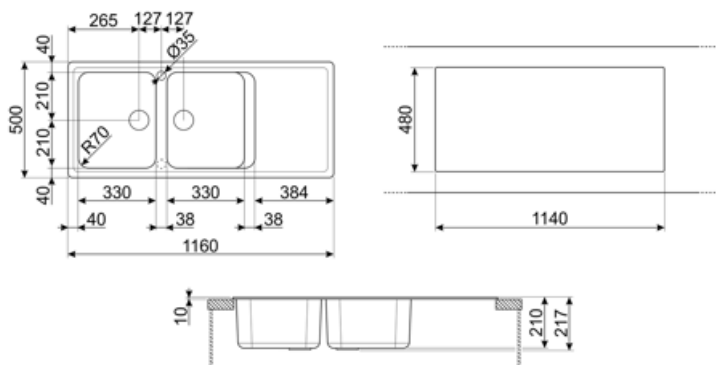

Dimensioni del prodotto (mm)	210x1160x500 mm
Dimensioni foro incasso sopratop (mm)	1140 X 480 mm
Raggio angolare foro incasso sottotop	30 mm
Altezza da top cucina	10 mm
Misura mobile incasso	80 cm

Dotazione accessori Inclusi

Dotazione accessori montaggio	Piletta, Sifone salvaspazio con attacco lavastoviglie, Ganci montaggio