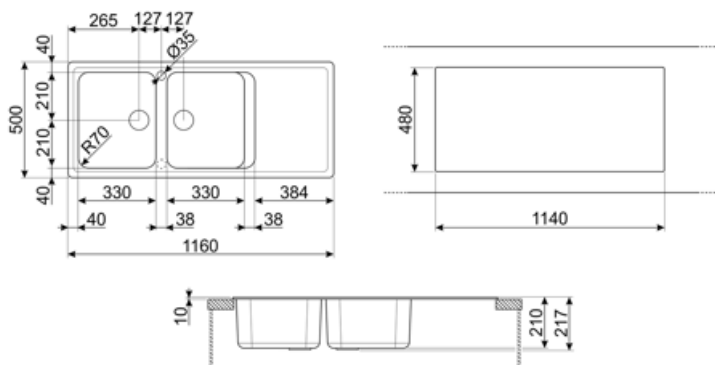

	Tipologia vasca dx	Dimensioni vasca dx, L x P x A (mm)	Profondità vasca dx (mm)	Raggio angolare vasca dx	Trooppieno vasca	Posizione scarico vasca	Dimensione scarico vasca
Vasca dx	Tradizionale	330 x 420 x 210	210	80	Si, tradizionale	Laterale vasca	3.5"
Vasca sx	Tradizionale	330 x 420 x 210	210	80		Laterale vasca	3.5"

Profondità invaso (mm) 10

Foro miscelatore	2
Diametro foro miscelatore	35 mm
Larghezza cavallotto	38 mm
Inclinazione gocciolatoio	2 °
Numero ganci	12
Tipologia ganci	Standard

Dimensioni del prodotto (mm) 210x1160x500 mm

Dimensioni foro incasso sopratop (mm) 1140 X 480 mm

Raggio angolare foro incasso sottotop 30 mm

Altezza da top cucina 10 mm

Misura mobile incasso 80 cm

Dotazione accessori Inclusi

Dotazione accessori montaggio Piletta, Sifone salvaspazio con attacco lavastoviglie, Ganci montaggio