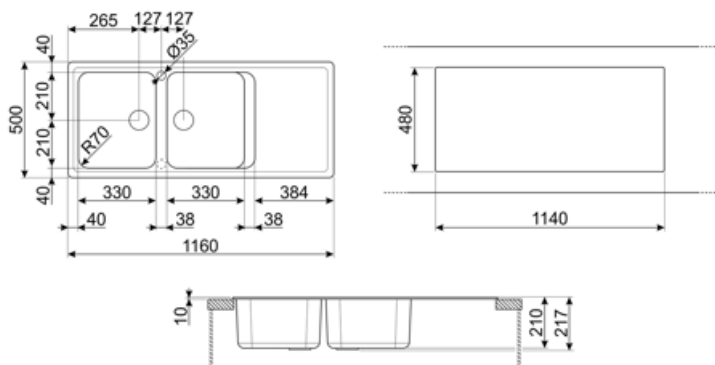

	Tipologia vasca dx	Dimensioni vasca dx, L x P x A (mm)	Profondità vasca dx (mm)	Raggio angolare vasca dx	Trooppieno vasca	Posizione scarico vasca	Dimensione scarico vasca
Vasca dx	Tradizionale	330 x 420 x 210	210	80	Si, tradizionale	Laterale vasca	3.5"
Vasca sx	Tradizionale	330 x 420 x 210	210	80		Laterale vasca	3.5"

Profondità invaso (mm) 10

Foro miscelatore	2
Diametro foro miscelatore	35 mm
Larghezza cavallotto	38 mm
Inclinazione gocciolatoio	2 °
Numero ganci	12
Tipologia ganci	Standard

Dimensioni del prodotto 210x1160x500 mm
(mm)

Dimensioni foro incasso 1140 X 480 mm
sopratop (mm)

Raggio angolare foro 30 mm
incasso sottotop

Altezza da top cucina 10 mm

Misura mobile incasso 80 cm

Dotazione accessori Inclusi

Dotazione accessori Piletta, Sifone salvaspazio
montaggio con attacco lavastoviglie,
Ganci montaggio

Glossario simboli

	Dimensione del mobile base: Dimensione del mobile base necessaria per l'installazione del lavello.		Indica la profondità della vasca.
	Standard: modalità di installazione, che si abbina facilmente a qualsiasi tipo di cucina.		Antibatterico
	Antigraffio		Resistente agli shock termici
	Resistente alle temperature elevate		Resistente agli urti
	Facile da pulire		Grazie al doppio foro per miscelatore, la maggior parte dei nostri lavelli è facilmente reversibile, offrendoti la flessibilità necessaria per realizzare qualsiasi tipo di composizione cucina.
	Protezione UV, non scolorisce nel tempo.		