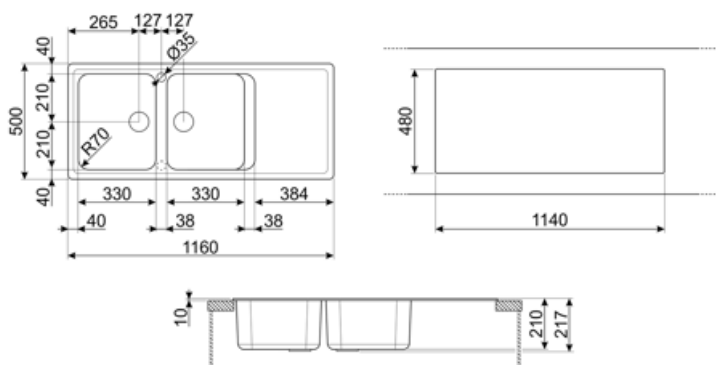

Dimensiunile produsului (mm)	210x1160x500 mm
Dimensiune tăiere montaj superior (mm)	1140 X 480 mm
Raza de decupare	30 mm
Înălțime de la partea de sus a bucătăriei	10 mm
Dimensiunea unității de bază	80 cm

Accesorii incluse

Accesorii pentru instalare

Sită, Sifon cu racord de ieșire pentru mașina de spălat vase, Cleme fixare