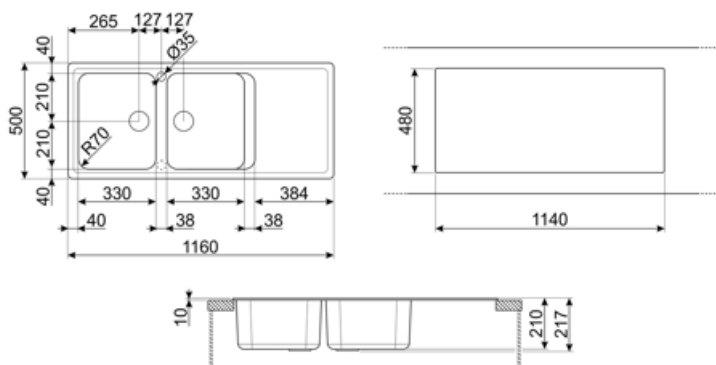

Характеристики композитного материала	Антибактериальный, Предварительно установленная уплотнительная лента, Стейкий до подряпин, Компактный сифон с возможностью подключения посудомоечной машины, Стейкость до высоких температур, Ударостейкий, Сейкость к ультрафиолетовому излучению	Кількість затискачів	12
		Тип затискачів	Стандартний
Глибина чаші (мм)	10		
Габаритні розміри виробу (мм)	210x1160x500 мм		
Розміри вирізу	1140 X 480 мм		
Радіус заокруглення шаблону для вирізу	30 мм		
Встановлення з бортиком	10 мм		
Встановлення в базу	80 см		

Аксессуары в комплекті

Аксессуары для вбудовування	Корзинчатий вентиль, Сифон з можливістю підключення посудомийної або пральної машини, Фіксувальні затискачі