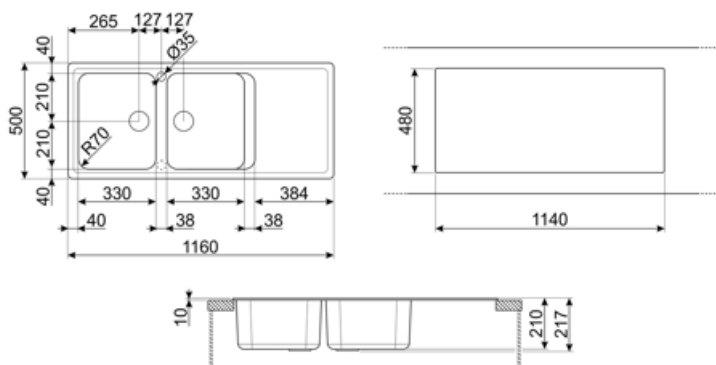

	Тип чаші	Розмір чаші	Глибина чаші (мм)	Радіус заокруглення чаші	Переливання	Положення корзинчатого вентиля	Розмір корзинчатого вентиля чаші
Чаша праворуч	Традиційна	330 x 420 x 210	210	80	Так, традиційна	Збоку чаші	3,5 дюйму
Чаша ліворуч	Традиційний	330 x 420 x 210	210	80		Збоку чаші	3,5 дюйму

## Технічні характеристики

Отвір для змішувача	2
Діаметр отверстия под смеситель	35 мм
Ширина розділової стінки	38 мм
Злив із нахилом	2 °

<b>Характеристики композитного материала</b>	Антибактериальный, Предварительно установленная уплотнительная лента, Стейкий до подряпин, Компактный сифон с возможностью подключения посудомоечной машины, Стейкость до высоких температур, Ударостейкий, Стейкость к ультрафиолетовому излучению	<b>Кількість затискачів</b>	12
		<b>Тип затискачів</b>	Стандартний
<b>Глибина чаші (мм)</b>	10		
<b>Габаритні розміри виробу (мм)</b>	210x1160x500 мм		
<b>Розміри вирізу</b>	1140 X 480 мм		
<b>Радіус заокруглення шаблону для вирізу</b>	30 мм		
<b>Встановлення з бортиком</b>	10 мм		
<b>Встановлення в базу</b>	80 см		