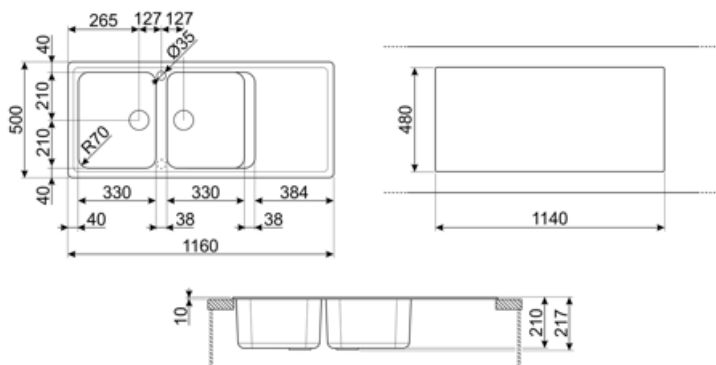

	Tipologia vasca dx	Dimensioni vasca dx, L x P x A (mm)	Profondità vasca dx (mm)	Raggio angolare vasca dx	Trooppieno vasca	Posizione scarico vasca	Dimensione scarico vasca
Vasca dx	Tradizionale	330 x 420 x 210	210	80	Si, tradizionale	Laterale vasca	3.5"
Vasca sx	Tradizionale	330 x 420 x 210	210	80		Laterale vasca	3.5"

Profondità invaso (mm) 10

Foro miscelatore	2
Diametro foro miscelatore	35 mm
Larghezza cavallotto	38 mm
Inclinazione gocciolatoio	2 °
Numero ganci	12
Tipologia ganci	Standard

Dimensioni del prodotto (mm) 210x1160x500 mm

Dimensioni foro incasso sopratop (mm) 1140 X 480 mm

Raggio angolare foro incasso sottotop 30 mm

Altezza da top cucina 10 mm

Misura mobile incasso 80 cm

Dotazione accessori Inclusi

Dotazione accessori montaggio Piletta, Sifone salvaspazio con attacco lavastoviglie, Ganci montaggio