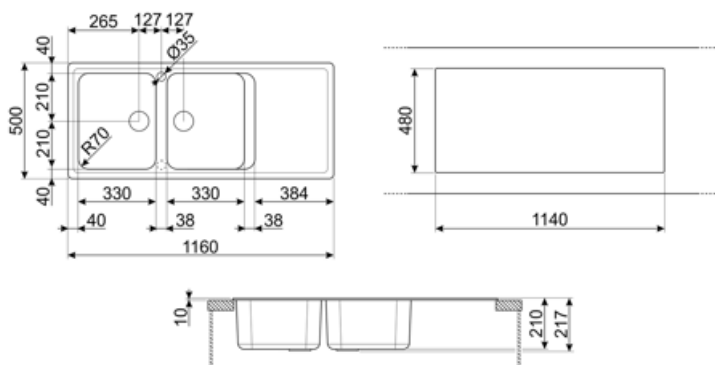

Характеристики композитного материала	Антибактериальный, Предварительно установленная уплотнительная лента, Стейкий до подряпин, Компактный сифон с возможностью подключения посудомоечной машины, Стейкість до високих температур, Ударостейкий, Сейкость к ультрафиолетовому излучению	Кількість затискачів	12
		Тип затискачів	Стандартний
Глибина чаші (мм)	10		
Габаритні розміри виробу (мм)	210x1160x500 мм		
Розміри вирізу	1140 X 480 мм		
Радіус заокруглення шаблону для вирізу	30 мм		
Встановлення з бортиком	10 мм		
Встановлення в базу	80 см		

Аксессуары в комплекті

Аксессуары для вбудовування	Корзинчатий вентиль, Сифон з можливістю підключення посудомийної або пральної машини, Фіксувальні затискачі