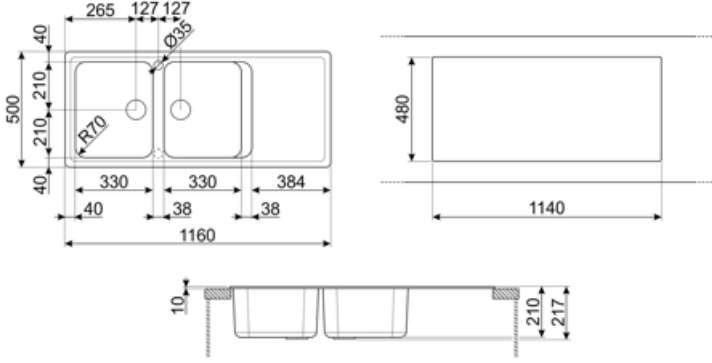

Ürünün ebatları (mm)	210x1160x500 mm
Tezgah üstü kesim ebatı (mm)	1140 X 480 mm
Kesim yarıçapı	30 mm
Mutfak tezgahından yükseklik	10 mm
Temel ünite ebatı	80 cm

Tedarike Dahil Aksesuarlar

Kurulum aksesuarları	Bulaşıklık, Bulaşık makinesi çıkış bağlantılı sifon, Sabitleme klipsleri