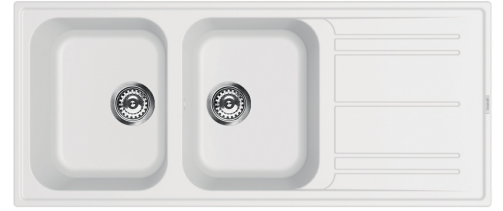

# LZ116B

Evye malzemesi	Bileşik
Tip	Sentetik evye
Evye sayısı	2
Süzgeç	Ters çevrilebilir
EAN kodu	8017709182885

## Estetik

	Estetik	Üniversal	Logo	Uygulandı/taşma durumunda
	Renk	Beyaz	Alternatif renkler mevcuttur	Antrasit, Krem, Bej, Bakır, Çimento / Beton
	Seri	Rigae	Armatür deliği / önceden kesilmiş armatür deliği	Hazırlayan
	Tipte yapı	Standart		