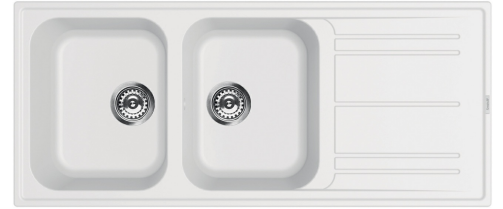

LZ116B

Evye malzemesi	Bileşik
Tip	Sentetik evye
Evye sayısı	2
Süzgeç	Ters çevrilebilir
EAN kodu	8017709182885

Estetik

	Estetik	Üniversal	Logo	Uygulandı/taşma durumunda
	Renk	Beyaz	Alternatif renkler mevcuttur	Antrasit, Krem, Bej, Bakır, Çimento / Beton
	Seri	Rigae	Armatür deliği / önceden kesilmiş armatür deliği	Hazırlayan
	Tipte yapı	Standart		

	Hazne tipi sağ	Hazne boyutları, GxDxY (mm)	Hazne derinliği (mm)	Yarıçap köşe sağ çanak (mm)	Taşma	Bulaşıklık pozisyonu	Bulaşıklık ebatı
Sağ Hazne	Geleneksel	330 x 420 x 210	210	80	Evet, geleneksel	Yan hazne	3,5"
Sol Hazne	Geleneksel	330 x 420 x 210	210	80		Yan hazne	3,5"

10

Musluk deliği

2

Armatür deliği çapı

35 mm

Bölme duvar genişliği

38 mm

Süzgeç eğimi

Renk: Krem

Symbols glossary

	Evye kurulumu için gerekli dolap genişliği		Evye derinliği - modele bağlı olarak derinlik 13 ila 24,5 arasında olabilir
	Standart kurulum: Masa üstüne geleneksel kurulum, her türlü mutfak setine uygun		Antibakteriyel
	Çizilmez		Termal şoka dayanıklıdır
	Yüksek sıcaklıklara dayanıklıdır		Darbelere karşı dayanıklıdır
	Temizlemesi kolay		Çift armatür deliği sayesinde, evyelerimizin çoğu kolayca ters çevrilebilir ve size her türlü mutfak kompozisyonunu yapma esnekliği verir.
	UV koruması, zamanla solmaz.		