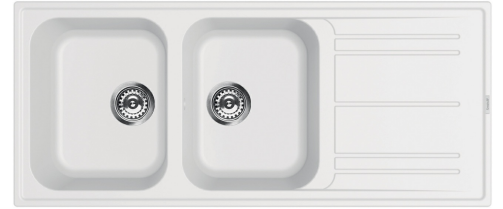

LZ116B

Evye malzemesi	Bileşik
Tip	Sentetik evye
Evye sayısı	2
Süzgeç	Ters çevrilebilir
EAN kodu	8017709182885

Estetik

	Estetik	Üniversal	Logo	Uygulandı/taşma durumunda
Renk	Beyaz		Alternatif renkler mevcuttur	Antrasit, Krem, Bej, Bakır, Çimento / Beton
Seri	Rigae		Armatür deliği / önceden kesilmiş armatür deliği	Hazırlayan
Tipte yapı	Standart			

	Hazne tipi sağ	Hazne boyutları, GxDxY (mm)	Hazne derinliği (mm)	Yarıçap köşe sağ çanak (mm)	Taşma	Bulaşıklık pozisyonu	Bulaşıklık ebatı
Sağ Hazne	Geleneksel	330 x 420 x 210	210	80	Evet, geleneksel	Yan hazne	3,5"
Sol Hazne	Geleneksel	330 x 420 x 210	210	80		Yan hazne	3,5"

Musluk deliği	2
Armatür deliği çapı	35 mm
Bölme duvar genişliği	38 mm
Süzgeç eğimi	2°
Klip sayısı	12
Klip tipi	Standart

Compatible Accessories

KITDSQ

Sıvı sabunluk Kare düğme

KITFD075

Çöp öğütücü 0,75 HP Motor: 3/4 beygir gücü 3 1/2" atık çıkışı ile tüm evyelere uyar