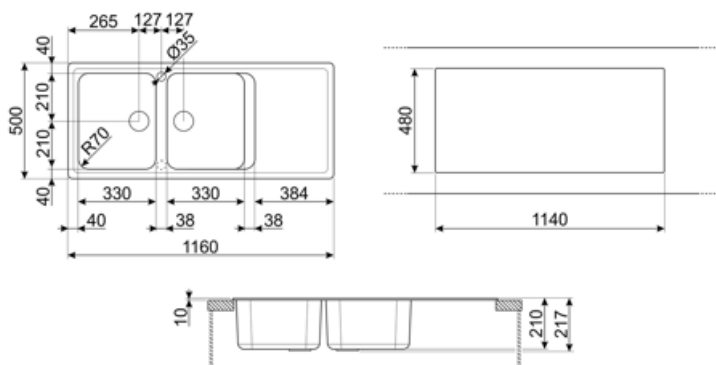

Характеристики композитного матеріала	Антибактеріальний, Предварительно установленная уплотнительная лента, Стійкий до подряпин, Компактний сифон с возможностью подключения посудомоечной машины, Стійкість до високих температур, Ударостійкий, Стойкость к ультрафиолетовому излучению	Злив із нахилом	2 °
		Кількість затискачів	12
		Тип затискачів	Стандартний
Глибина чаші (мм)	10		
Габаритні розміри виробу (мм)	210x1160x500 мм		
Розміри вирізу	1140 X 480 мм		
Радіус заокруглення шаблону для вирізу	30 мм		
Встановлення з бортиком	10 мм		
Встановлення в базу	80 см		

Акcesуари в комплекті

Акcesуари для вбудовування	Корзинчатий вентиль, Сифон з можливістю підключення посудомийної або пральної машини, Фіксувальні затискачі