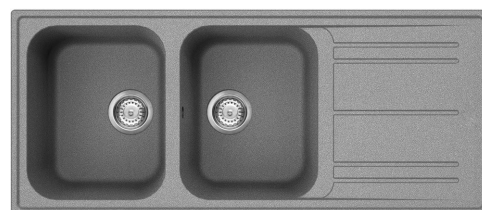

LZ116CT

Matériau de l'évier	Granit
Type	Evier en granit
Nombre de cuves	2
Egouttoir	Réversible
Code EAN	8017709251673

Esthétique

Esthétique	Universel	Logo	Appliqué / gravé sur trop plein
Série	Rigae	Autres couleurs disponibles	Blanc, Anthracite, Crème, Avoine, Cuivre
Couleur	Ciment	Troué / Prépercé	Prépercé
Type d'encastrement	Standard		

	Type de cuve de droite	Dimensions de la cuve en mm (L x P x H)	Profondeur de la cuve (mm)	Rayon des coins de la cuve (mm)	Trop-plein de la cuve	Position trou d'évacuation de la cuve	Dimensions du trou d'évacuation de la cuve
Cuve Droite	Traditionnelle	330 x 420 x 210	210	80	Oui, traditionnel	Sur le côté de la cuve	3.5" - 90 mm
Cuve Gauche	Traditionnelle	330 x 420 x 210	210	80		Sur le côté de la cuve	3.5" - 90 mm

Tech

Caractéristiques du matériau composite

Bonde, Siphon avec branchement lave-vaisselle, Siphon gain place avec branchement lave-vaisselle, Crochets de fixation, Joints, Joint pré-monté, Résistant aux UV

Trou d'encastrement mitigeur/ prépercé	2
Diamètre trou mitigeur	35 mm
Largeur de la séparation	38 mm
Inclinaison de l'égouttoir	2 °
Nombre de crochets	12

Profondeur du cadre (mm)	10	Type de crochets	Standard
Dimensions du produit (mm)	210x1160x500 mm		
Dimensions de la découpe du top (mm)	1140 X 480 mm		
Rayon des coins de la découpe (mm)	30 mm		
Hauteur depuis le plan de travail	10 mm		
Mesure du meuble sous-évier	80 cm		