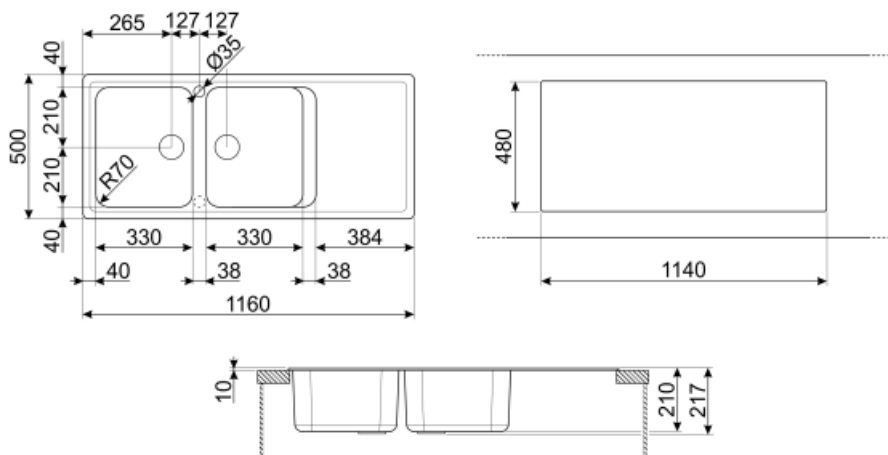

Profondeur du cadre (mm)	10	Type de crochets	Standard
Dimensions du produit (mm)	210x1160x500 mm		
Dimensions de la découpe du top (mm)	1140 X 480 mm		
Rayon des coins de la découpe (mm)	30 mm		
Hauteur depuis le plan de travail	10 mm		
Mesure du meuble sous-évier	80 cm		

Accessoires inclus

Accessoires pour l'encastrement	Bonde, Siphon avec branchement lave-vaisselle, Crochets de fixation