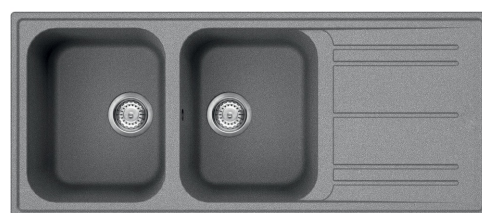

LZ116CT

Matériau de l'évier	Granit
Type	Evier en granit
Nombre de cuves	2
Egouttoir	Réversible
Code EAN	8017709251673

Esthétique

Esthétique	Universel	Logo	Appliqué / gravé sur trop plein
Couleur	Ciment	Autres couleurs disponibles	Blanc, Anthracite, Crème, Avoine, Cuivre
Série	Rigae	Troué / Prépercé	Prépercé
Type d'encastrement	Standard		

	Type de cuve de droite	Dimensions de la cuve en mm (L x P x H)	Profondeur de la cuve (mm)	Rayon des coins de la cuve (mm)	Trop-plein de la cuve	Position trou d'évacuation de la cuve	Dimensions du trou d'évacuation de la cuve
Cuve Droite	Traditionnelle	330 x 420 x 210	210	80	Oui, traditionnel	Sur le côté de la cuve	3.5" - 90 mm
Cuve Gauche	Traditionnelle	330 x 420 x 210	210	80		Sur le côté de la cuve	3.5" - 90 mm

Trou d'encastrement mitigeur/ prépercé	2
Diamètre trou mitigeur	35 mm
Largeur de la séparation	38 mm
Inclinaison de l'égouttoir	2 °
Nombre de crochets	12

Accessoires Compatibles

KITDSQ

Doseur de savon chromé avec commande carrée 40 x 40 mm

Couleur: Blanc

LZ116P

Couleur: Crème

Symbols glossary

	Dimensions du meuble sous évier : Dimensions du meuble sous évier requises pour l'installation de l'évier.		Indique la profondeur de la cuve.
	Standard : mode d'installation, qui peut être facilement combiné avec n'importe quel type de cuisine.		Antibactérien
	Anti-griffe		Résistance aux chocs thermiques
	Résistance aux températures élevées		Résistance aux impacts
	Facile à nettoyer		Grâce au double trou d'encastrement pour mitigeur, la plupart de nos éviers sont facilement réversibles, ce qui vous donne la possibilité de réaliser tout type de composition de cuisine.
	Protection UV, ne se décolore pas avec le temps.		