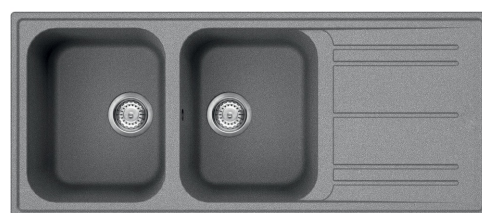

LZ116CT

Matériau de l'évier	Granit
Type	Evier en granit
Nombre de cuves	2
Egouttoir	Réversible
Code EAN	8017709251673

Esthétique

Esthétique	Universel	Logo	Appliqué / gravé sur trop plein
Couleur	Ciment	Autres couleurs disponibles	Blanc, Anthracite, Crème, Avoine, Cuivre
Série	Rigae	Troué / Prépercé	Prépercé
Type d'encastrement	Standard		

	Type de cuve de droite	Dimensions de la cuve en mm (L x P x H)	Profondeur de la cuve (mm)	Rayon des coins de la cuve (mm)	Trop-plein de la cuve	Position trou d'évacuation de la cuve	Dimensions du trou d'évacuation de la cuve
Cuve Droite	Traditionnelle	330 x 420 x 210	210	80	Oui, traditionnel	Sur le côté de la cuve	3.5" - 90 mm
Cuve Gauche	Traditionnelle	330 x 420 x 210	210	80		Sur le côté de la cuve	3.5" - 90 mm

Trou d'encastrement mitigeur/ prépercé	2
Diamètre trou mitigeur	35 mm
Largeur de la séparation	38 mm
Inclinaison de l'égouttoir	2 °
Nombre de crochets	12

Accessoires Compatibles

KITDSQ

Doseur de savon chromé avec commande carrée 40 x 40 mm

Couleur: Blanc

LZ116P

Couleur: Crème

Symbols glossary

	Antibactérien		Anti-griffe
	Dimensions du meuble sous évier : Dimensions du meuble sous évier requises pour l'installation de l'évier.		Indique la profondeur de la cuve.
	Standard : mode d'installation, qui peut être facilement combiné avec n'importe quel type de cuisine.		Résistance aux chocs thermiques
	Résistance aux températures élevées		Résistance aux impacts
	Facile à nettoyer		Grâce au double trou d'encastrement pour mitigeur, la plupart de nos éviers sont facilement réversibles, ce qui vous donne la possibilité de réaliser tout type de composition de cuisine.
	Protection UV, ne se décolore pas avec le temps.		