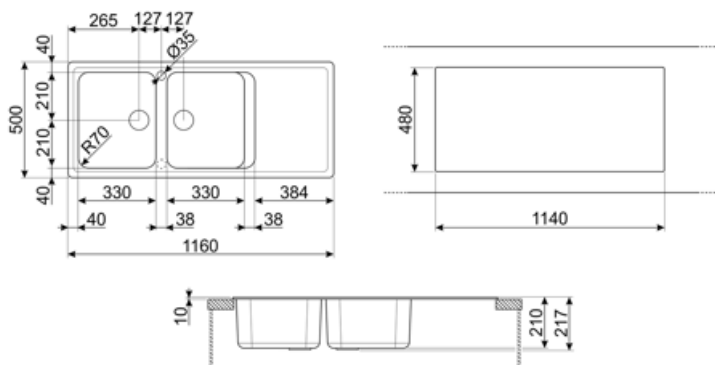

	Tipologia vasca dx	Dimensioni vasca dx, L x P x A (mm)	Profondità vasca dx (mm)	Raggio angolare vasca dx	Trooppieno vasca	Posizione scarico vasca	Dimensione scarico vasca
Vasca dx	Tradizionale	330 x 420 x 210	210	80	Si, tradizionale	Laterale vasca	3.5"
Vasca sx	Tradizionale	330 x 420 x 210	210	80		Laterale vasca	3.5"

Profondità invaso (mm) 10

Foro miscelatore	2
Diametro foro miscelatore	35 mm
Larghezza cavallotto	38 mm
Inclinazione gocciolatoio	2°
Numero ganci	12
Tipologia ganci	Standard

Dimensioni del prodotto 210x1160x500 mm
(mm)

Dimensioni foro incasso 1140 X 480 mm
sopratop (mm)

Raggio angolare foro 30 mm
incasso sottotop

Altezza da top cucina 10 mm

Misura mobile incasso 80 cm

Dotazione accessori Inclusi

Dotazione accessori Piletta, Sifone salvaspazio
montaggio con attacco lavastoviglie,
Ganci montaggio