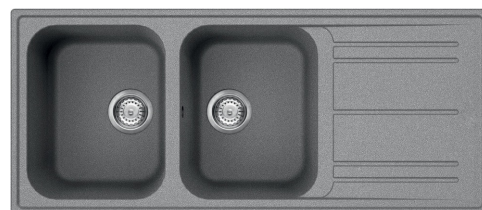

LZ116CT

Materiale	Composito
Tipologia	Lavello composito
Numero vasche	2
Gocciolatoio	Reversibile
Codice EAN	8017709251673

Estetica

Estetica	Universale	Logo	Applicato/Inciso TP
Colore	Cemento	Altri colori disponibili	Bianco, Antracite, Panna, Avena, Rame
Serie	Rigae	Forato / predisposto per foratura	Predisp.
Tipo incasso	Standard		

	Tipologia vasca dx	Dimensioni vasca dx, L x P x A (mm)	Profondità vasca dx (mm)	Raggio angolare vasca dx	Trooppieno vasca	Posizione scarico vasca	Dimensione scarico vasca
Vasca dx	Tradizionale	330 x 420 x 210	210	80	Si, tradizionale	Laterale vasca	3.5"
Vasca sx	Tradizionale	330 x 420 x 210	210	80		Laterale vasca	3.5"

Profondità invaso (mm) 10

Foro miscelatore	2
Diametro foro miscelatore	35 mm
Larghezza cavallotto	38 mm
Inclinazione gocciolatoio	2°
Numero ganci	12
Tipologia ganci	Standard

Dimensioni del prodotto 210x1160x500 mm
(mm)

Glossario simboli

	Antibatterico		Antigraffio
	Dimensione del mobile base: Dimensione del mobile base necessaria per l'installazione del lavello.		Indica la profondità della vasca.
	Standard: modalità di installazione, che si abbina facilmente a qualsiasi tipo di cucina.		Facile da pulire
	Resistente agli shock termici		Resistente alle temperature elevate
	Resistente agli urti		Grazie al doppio foro per miscelatore, la maggior parte dei nostri lavelli è facilmente reversibile, offrendoti la flessibilità necessaria per realizzare qualsiasi tipo di composizione cucina.
	Protezione UV, non scolorisce nel tempo.		