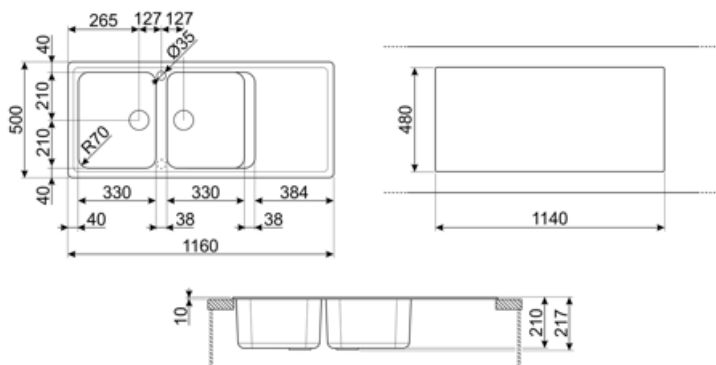

Dimensioni del prodotto (mm) 210x1160x500 mm

Dimensioni foro incasso sopratop (mm) 1140 X 480 mm

Raggio angolare foro incasso sottotop 30 mm

Altezza da top cucina 10 mm

Misura mobile incasso 80 cm

Dotazione accessori Inclusi

Dotazione accessori montaggio Piletta, Sifone salvaspazio con attacco lavastoviglie, Ganci montaggio