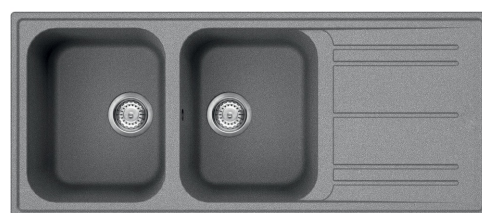

LZ116CT

Materiale	Composito
Tipologia	Lavello composito
Numero vasche	2
Gocciolatoio	Reversibile
Codice EAN	8017709251673

Estetica

Estetica	Universale	Logo	Applicato/Inciso TP
Colore	Cemento	Altri colori disponibili	Bianco, Antracite, Panna, Avena, Rame
Serie	Rigae	Forato / predisposto per foratura	Predisp.
Tipo incasso	Standard		

	Tipologia vasca dx	Dimensioni vasca dx, L x P x A (mm)	Profondità vasca dx (mm)	Raggio angolare vasca dx	Trooppieno vasca	Posizione scarico vasca	Dimensione scarico vasca
Vasca dx	Tradizionale	330 x 420 x 210	210	80	Si, tradizionale	Laterale vasca	3.5"
Vasca sx	Tradizionale	330 x 420 x 210	210	80		Laterale vasca	3.5"

Caratteristiche Tecniche

Caratteristiche materiale composito	Antibatterico, Facile da pulire, Antigraffio, Resistente agli shock termici, Resistente alle temperature elevate, Resistente agli urti, Resistente ai raggi UV	Foro miscelatore	2
		Diametro foro miscelatore	35 mm
		Larghezza cavallotto	38 mm
		Inclinazione gocciolatoio	2°
		Numero ganci	12
Profondità invaso (mm)	10	Tipologia ganci	Standard

Colore: Panna

Glossario simboli

	Dimensione del mobile base: Dimensione del mobile base necessaria per l'installazione del lavello.		Indica la profondità della vasca.
	Standard: modalità di installazione, che si abbina facilmente a qualsiasi tipo di cucina.		Antibatterico
	Antigraffio		Resistente agli shock termici
	Resistente alle temperature elevate		Resistente agli urti
	Facile da pulire		Grazie al doppio foro per miscelatore, la maggior parte dei nostri lavelli è facilmente reversibile, offrendoti la flessibilità necessaria per realizzare qualsiasi tipo di composizione cucina.
	Protezione UV, non scolorisce nel tempo.		