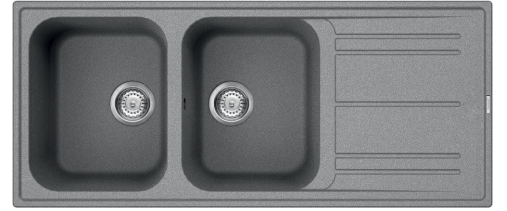

# LZ116CT

Evye malzemesi	Bileşik
Tip	Sentetik evye
Evye sayısı	2
Süzgeç	Ters çevrilebilir
EAN kodu	8017709251673

## Estetik

	Estetik	Üniversal	Logo	Uygulandı/taşma durumunda
Renk	Çimento / Beton		Alternatif renkler mevcuttur	Beyaz, Antrasit, Krem, Bej, Bakır
Seri	Rigae		Armatür deliği / önceden kesilmiş armatür deliği	
Tipte yapı	Standart			