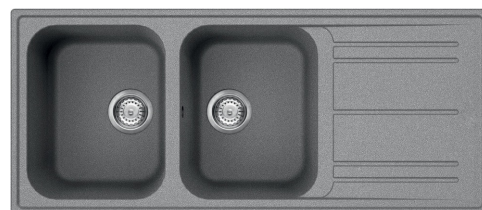

LZ116CT

Матеріал мийки	Граніт
Тип продукту	Синтетична
Кількість чаш	2
Крило	Що обертається
Код EAN	8017709251673

Естетика

Естетика	Універсальний	Логотип	Накладний / на переливі
Колір	Цемент / Бетон	Також доступні кольори	Білий, Антрацит, Кремовий, Бежевий, Колір міді
Серія	Rigae	Отвір для змішувача/ексцентрика	Готове
Тип вбудовування	Стандартний		

	Тип чаші	Розмір чаші	Глибина чаші (мм)	Радіус заокруглення чаші	Переливання	Положення корзинчатого вентиля	Розмір корзинчатого вентиля чаші
Чаша праворуч	Традиційна	330 x 420 x 210	210	80	Так, традиційна	Збоку чаші	3,5 дюйму
Чаша ліворуч	Традиційний	330 x 420 x 210	210	80		Збоку чаші	3,5 дюйму

Технічні характеристики

Отвір для змішувача	2
Діаметр отверстия под смеситель	35 мм
Ширина розділової стінки	38 мм
Злив із нахилом	2 °

Характеристики композитного материала	Антибактериальный, Предварительно установленная уплотнительная лента, Стейкий до подряпин, Компактный сифон с возможностью подключения посудомоечной машины, Стейкий до высоких температур, Ударостейкий, Стейкость к ультрафиолетовому излучению	Кількість затискачів	12
		Тип затискачів	Стандартний
Глибина чаші (мм)	10		
Габаритні розміри виробу (мм)	210x1160x500 мм		
Розміри вирізу	1140 X 480 мм		
Радіус заокруглення шаблону для вирізу	30 мм		
Встановлення з бортиком	10 мм		
Встановлення в базу	80 см		

Колір: Білий

LZ116P

Колір: Кремовий

Symbols glossary

	Ширина мебельного шкафа, необходимая для установки мойки.		Глубина мойки - в зависимости от модели глубина может быть от 13 до 24,5 см.
	Стандартная установка: традиционная установка в столешницу, подходит для любых кухонных гарнитуров		Антибактериальная
	Против царапин		Термостойкость
	Устойчивость к высоким температурам		Ударопрочность
	Легкая очистка		Благодаря двум отверстиям под смеситель большинство наших моек обрачиваемые, что дает вам возможность создать любую кухонную композицию.
	Защита от ультрафиолета, не выгорает со временем.		