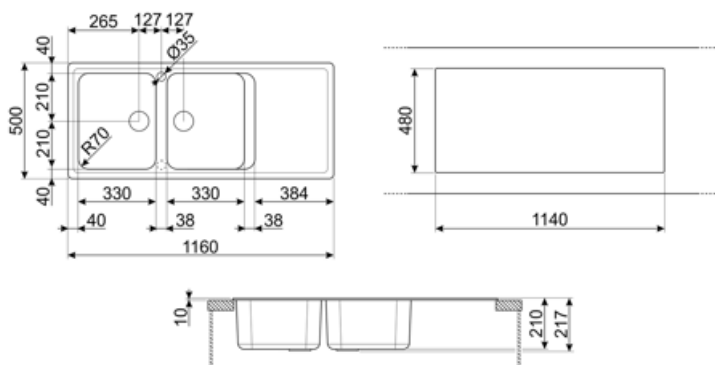

Характеристики композитного материала	Антибактериальный, Предварительно установленная уплотнительная лента, Стейкий до подряпин, Компактный сифон с возможностью подключения посудомоечной машины, Стейкий до высоких температур, Ударостейкий, Стейкость к ультрафиолетовому излучению	Кількість затискачів	12
		Тип затискачів	Стандартний
Глибина чаші (мм)	10		
Габаритні розміри виробу (мм)	210x1160x500 мм		
Розміри вирізу	1140 X 480 мм		
Радіус заокруглення шаблону для вирізу	30 мм		
Встановлення з бортиком	10 мм		
Встановлення в базу	80 см		

Аксессуары в комплекті

Аксессуары для вбудовування	Корзинчатий вентиль, Сифон з можливістю підключення посудомийної або пральної машини, Фіксувальні затискачі