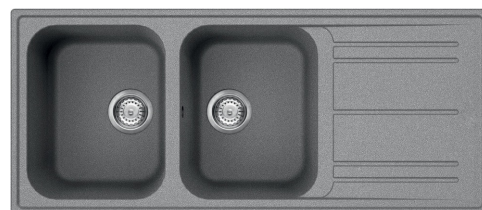

LZ116CT

Матеріал мийки	Граніт
Тип продукту	Синтетична
Кількість чаш	2
Крило	Що обертається
Код EAN	8017709251673

Естетика

Естетика	Універсальний	Логотип	Накладний / на переливі
Колір	Цемент / Бетон	Також доступні кольори	Білий, Антрацит, Кремовий, Бежевий, Колір міді
Серія	Rigae	Отвір для змішувача/ексцентрика	Готове
Тип вбудовування	Стандартний		

	Тип чаші	Розмір чаші	Глибина чаші (мм)	Радіус заокруглення чаші	Переливання	Положення корзинчатого вентиля	Розмір корзинчатого вентиля чаші
Чаша праворуч	Традиційна	330 x 420 x 210	210	80	Так, традиційна	Збоку чаші	3,5 дюйму
Чаша ліворуч	Традиційний	330 x 420 x 210	210	80		Збоку чаші	3,5 дюйму

Технічні характеристики

Отвір для змішувача	2
Діаметр отверстия под смеситель	35 мм
Ширина розділової стінки	38 мм
Злив із нахилом	2 °

Характеристики композитного материала	Антибактериальный, Предварительно установленная уплотнительная лента, Стейкий до подряпин, Компактный сифон с возможностью подключения посудомоечной машины, Стейкий до высоких температур, Ударостейкий, Стойкость к ультрафиолетовому излучению	Кількість затискачів	12
		Тип затискачів	Стандартний
Глибина чаші (мм)	10		
Габаритні розміри виробу (мм)	210x1160x500 мм		
Розміри вирізу	1140 X 480 мм		
Радіус заокруглення шаблону для вирізу	30 мм		
Встановлення з бортиком	10 мм		
Встановлення в базу	80 см		

Колір: Білий

LZ116P

Колір: Кремовий

Symbols glossary

	Антибактериальная		Против царапин
	Ширина мебельного шкафа, необходимая для установки мойки.		Глубина мойки - в зависимости от модели глубина может быть от 13 до 24,5 см.
	Стандартная установка: традиционная установка в столешницу, подходит для любых кухонных гарнитуров		Термостойкость
	Устойчивость к высоким температурам		Ударопрочность
	Легкая очистка		Благодаря двум отверстиям под смеситель большинство наших моек обрачиваемые, что дает вам возможность создать любую кухонную композицию.
	Защита от ультрафиолета, не выгорает со временем.		