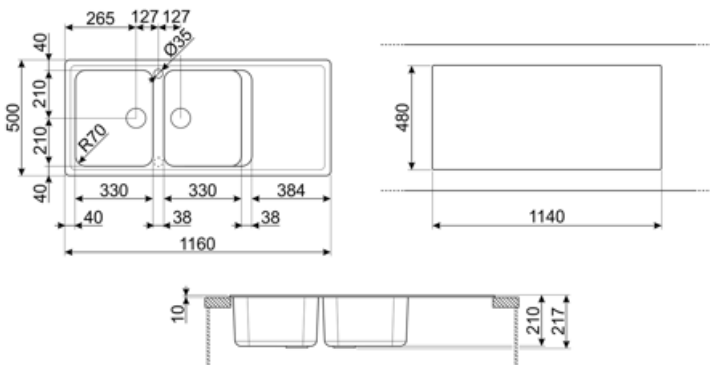

Характеристики композитного материала	Антибактериальный, Предварительно установленная уплотнительная лента, Стейкий до подряпин, Компактный сифон с возможностью подключения посудомоечной машины, Стейкий до высоких температур, Ударостейкий, Стойкость к ультрафиолетовому излучению	Кількість затискачів	12
		Тип затискачів	Стандартний
Глибина чаші (мм)	10		
Габаритні розміри виробу (мм)	210x1160x500 мм		
Розміри вирізу	1140 X 480 мм		
Радіус заокруглення шаблону для вирізу	30 мм		
Встановлення з бортиком	10 мм		
Встановлення в базу	80 см		

Аксессуары в комплекті

Аксессуары для вбудовування	Корзинчатий вентиль, Сифон з можливістю підключення посудомийної або пральної машини, Фіксувальні затискачі