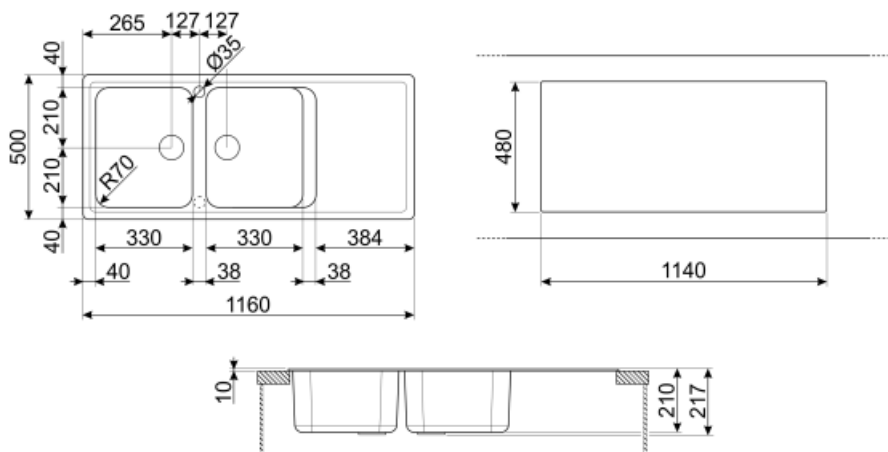

Dimensioni del prodotto (mm)	210x1160x500 mm
Dimensioni foro incasso sopratop (mm)	1140 X 480 mm
Raggio angolare foro incasso sottotop	30 mm
Altezza da top cucina	10 mm
Misura mobile incasso	80 cm

Dotazione Accessori Inclusi

Dotazione accessori montaggio	Piletta, Sifone salvaspazio con attacco lavastoviglie, Ganci montaggio