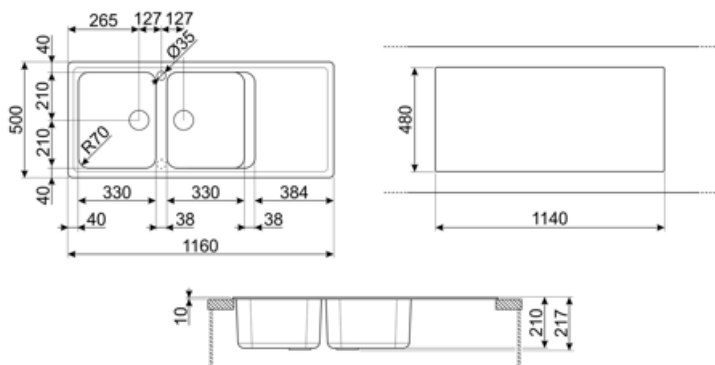

Dimensioni del prodotto (mm)	210x1160x500 mm
Dimensioni foro incasso sopratop (mm)	1140 X 480 mm
Raggio angolare foro incasso sottotop	30 mm
Altezza da top cucina	10 mm
Misura mobile incasso	80 cm

Dotazione accessori Inclusi

Dotazione accessori montaggio	Piletta, Sifone salvaspazio con attacco lavastoviglie, Ganci montaggio