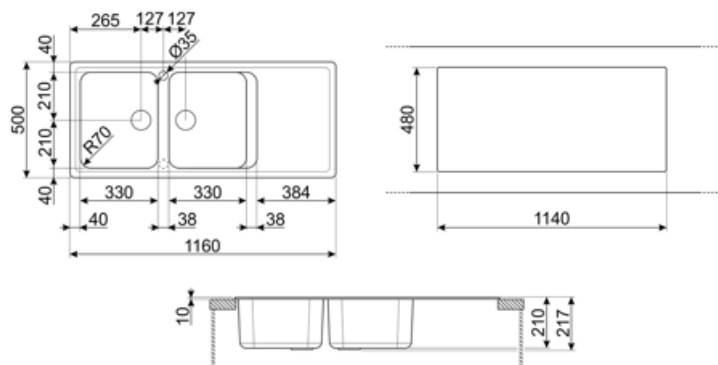

	Tipologia vasca dx	Dimensioni vasca dx, L x P x A (mm)	Profondità vasca dx (mm)	Raggio angolare vasca dx	Trooppieno vasca	Posizione scarico vasca	Dimensione scarico vasca
Vasca dx	Tradizionale	330 x 420 x 210	210	80	Si, tradizionale	Laterale vasca	3.5"
Vasca sx	Tradizionale	330 x 420 x 210	210	80		Laterale vasca	3.5"

Profondità invaso (mm) 10

Foro miscelatore	2
Diametro foro miscelatore	35 mm
Larghezza cavallotto	38 mm
Inclinazione gocciolatoio	2 °
Numero ganci	12
Tipologia ganci	Standard

Dimensioni del prodotto (mm) 210x1160x500 mm

Dimensioni foro incasso sopratop (mm) 1140 X 480 mm

Raggio angolare foro incasso sottotop 30 mm

Altezza da top cucina 10 mm

Misura mobile incasso 80 cm

Dotazione accessori Inclusi

Dotazione accessori montaggio Piletta, Sifone salvaspazio con attacco lavastoviglie, Ganci montaggio

Glossario simboli

	Dimensione del mobile base: Dimensione del mobile base necessaria per l'installazione del lavello.		Indica la profondità della vasca.
	Standard: modalità di installazione, che si abbina facilmente a qualsiasi tipo di cucina.		Antibatterico
	Antigraffio		Resistente agli shock termici
	Resistente alle temperature elevate		Resistente agli urti
	Facile da pulire		Grazie al doppio foro per miscelatore, la maggior parte dei nostri lavelli è facilmente reversibile, offrendoti la flessibilità necessaria per realizzare qualsiasi tipo di composizione cucina.
	Protezione UV, non scolorisce nel tempo.		