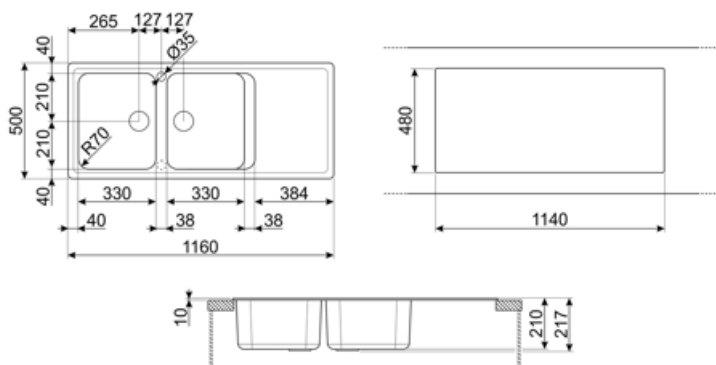

	Тип чаші	Розмір чаші	Глибина чаші (мм)	Радіус заокруглення чаші	Переливання	Положення корзинчатого вентиля	Розмір корзинчатого вентиля чаші
Чаша праворуч	Традиційна	330 x 420 x 210	210	80	Так, традиційна	Збоку чаші	3,5 дюйму
Чаша ліворуч	Традиційний	330 x 420 x 210	210	80		Збоку чаші	3,5 дюйму

## Технічні характеристики

Отвір для змішувача	2
Діаметр отверстія под смеситель	35 мм
Ширина розділової стінки	38 мм
Злив із нахилом	2 °

<b>Характеристики композитного материала</b>	Антибактериальный, Предварительно установленная уплотнительная лента, Стейкий до подряпин, Компактный сифон с возможностью подключения посудомоечной машины, Стейкість до високих температур, Ударостейкий, Сейкость к ультрафиолетовому излучению	<b>Кількість затискачів</b>	12
		<b>Тип затискачів</b>	Стандартний
<b>Глибина чаші (мм)</b>	10		
<b>Габаритні розміри виробу (мм)</b>	210x1160x500 мм		
<b>Розміри вирізу</b>	1140 X 480 мм		
<b>Радіус заокруглення шаблону для вирізу</b>	30 мм		
<b>Встановлення з бортиком</b>	10 мм		
<b>Встановлення в базу</b>	80 см		