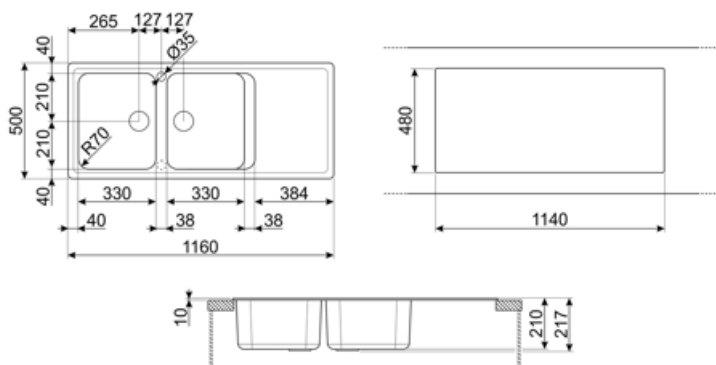

Характеристики композитного материала	Антибактериальный, Предварительно установленная уплотнительная лента, Стейкий до подряпин, Компактный сифон с возможностью подключения посудомоечной машины, Стейкість до високих температур, Ударостейкий, Сейкость к ультрафиолетовому излучению	Кількість затискачів	12
		Тип затискачів	Стандартний
Глибина чаші (мм)	10		
Габаритні розміри виробу (мм)	210x1160x500 мм		
Розміри вирізу	1140 X 480 мм		
Радіус заокруглення шаблону для вирізу	30 мм		
Встановлення з бортиком	10 мм		
Встановлення в базу	80 см		

Аксессуары в комплекті

Аксессуары для вбудовування	Корзинчатий вентиль, Сифон з можливістю підключення посудомийної або пральної машини, Фіксувальні затискачі