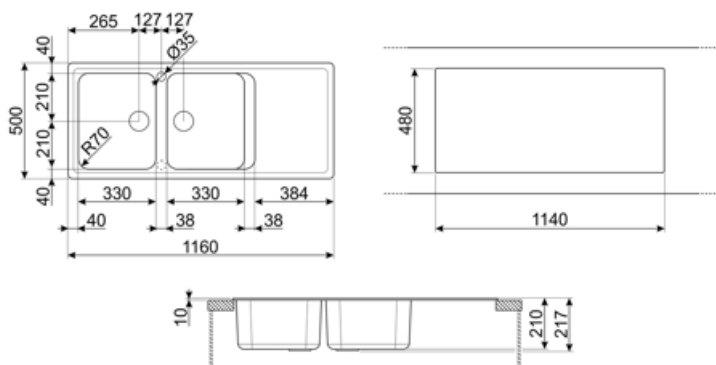

	Тип чаші	Розмір чаші	Глибина чаші (мм)	Радіус заокруглення чаші	Переливання	Положення корзинчатого вентиля	Розмір корзинчатого вентиля чаші
Чаша праворуч	Традиційна	330 x 420 x 210	210	80	Так, традиційна	Збоку чаші	3,5 дюйму
Чаша ліворуч	Традиційний	330 x 420 x 210	210	80		Збоку чаші	3,5 дюйму

## Технічні характеристики

Отвір для змішувача	2
Діаметр отверстия под смеситель	35 мм
Ширина розділової стінки	38 мм
Злив із нахилом	2 °

<b>Характеристики композитного материала</b>	Антибактериальный, Предварительно установленная уплотнительная лента, Стейкий до подряпин, Компактный сифон с возможностью подключения посудомоечной машины, Стейкість до високих температур, Ударостейкий, Сейкость к ультрафиолетовому излучению	<b>Кількість затискачів</b>	12
		<b>Тип затискачів</b>	Стандартний
<b>Глибина чаші (мм)</b>	10		
<b>Габаритні розміри виробу (мм)</b>	210x1160x500 мм		
<b>Розміри вирізу</b>	1140 X 480 мм		
<b>Радіус заокруглення шаблону для вирізу</b>	30 мм		
<b>Встановлення з бортиком</b>	10 мм		
<b>Встановлення в базу</b>	80 см		