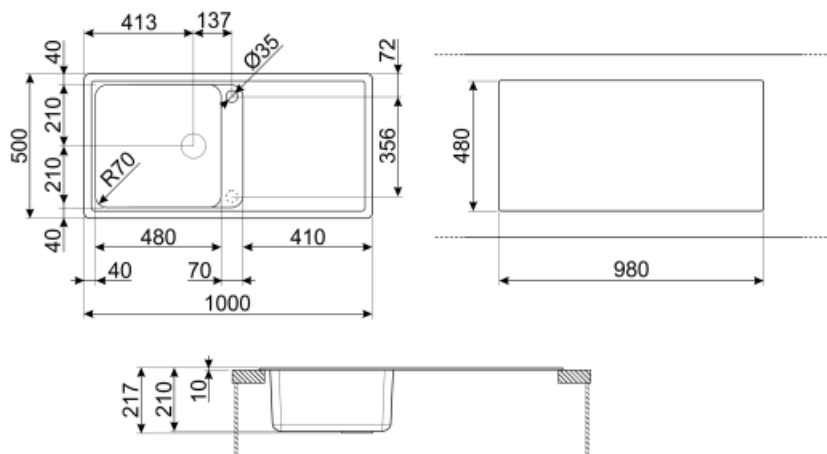

Dimensions du produit (mm)	210x1000x500 mm
Dimensions de la découpe du top (mm)	980 X 480 mm
Rayon des coins de la découpe (mm)	30 mm
Hauteur depuis le plan de travail	10 mm

Accessoires inclus

Accessoires pour l'encastrement	Bonde, Siphon avec branchement lave-vaisselle, Crochets de fixation