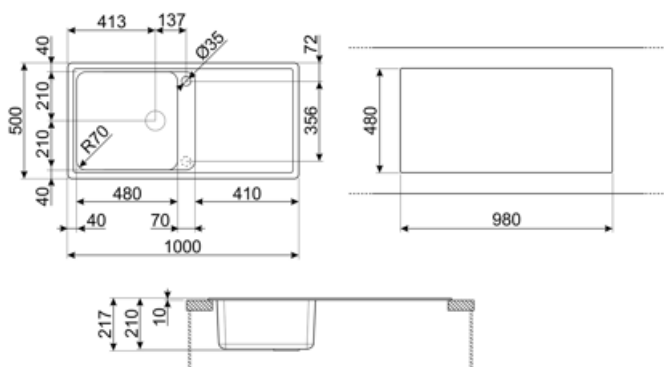

	Tipologia vasca sx	Dimensioni vasca sx, L x P x A (mm)	Profondità vasca sx (mm)	Raggio angolare vasca sx	Trooppieno vasca sx	Posizione scarico vasca sx	Dimensione scarico vasca sx
Vasca sx	Tradizionale	420 x 480 x 210	210	70	Si, tradizionale	Laterale vasca	3.5"

Caratteristiche Tecniche

Caratteristiche materiale composito	Antibatterico, Facile da pulire, Antiraffio, Resistente agli shock termici, Resistente alle temperature elevate, Resistente agli urti, Resistente ai raggi UV	Misura mobile incasso	60 cm
Profondità invaso (mm)	10	Foro miscelatore	2
Dimensioni del prodotto (mm)	210x1000x500 mm	Diametro foro miscelatore	35 mm
		Inclinazione gocciolatoio	2 °
		Numero ganci	10
		Tipologia ganci	Standard

Dimensioni foro incasso 980 X 480 mm
sopratop (mm)

Raggio angolare foro
incasso sottotop 30 mm

Altezza da top cucina 10 mm

Dotazione accessori Inclusi

Dotazione accessori
montaggio Piletta, Sifone salvaspazio
con attacco lavastoviglie,
Ganci montaggio

Accessori Compatibili

COL36

Scolapasta in acciaio per vasca raggio MINIMO, misure 370 x 410 x 30 mm

KITFD050

Tritarifiuti 0,5 HP, Motore: 1/2 potenza, Adatto a tutti i lavelli con scarico da 3 1/2 "

KITFD100