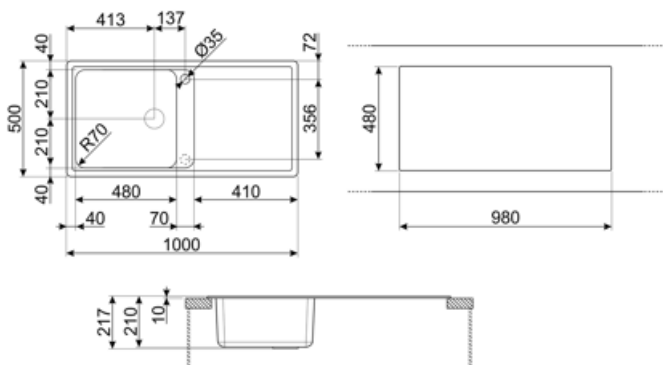

	Tipologia vasca sx	Dimensioni vasca sx, L x P x A (mm)	Profondità vasca sx (mm)	Raggio angolare vasca sx	Trooppieno vasca sx	Posizione scarico vasca sx	Dimensione scarico vasca sx
Vasca sx	Tradizionale	420 x 480 x 210	210	70	Si, tradizionale	Laterale vasca	3.5"

Caratteristiche Tecniche

Caratteristiche materiale composito	Antibatterico, Facile da pulire, Antigraffio, Resistente agli shock termici, Resistente alle temperature elevate, Resistente agli urti, Resistente ai raggi UV	Misura mobile incasso	60 cm
Profondità invaso (mm)	10	Foro miscelatore	2
Dimensioni del prodotto (mm)	210x1000x500 mm	Diametro foro miscelatore	35 mm
		Inclinazione gocciolatoio	2 °
		Numero ganci	10
		Tipologia ganci	Standard

Dimensioni foro incasso 980 X 480 mm
sopratop (mm)

Raggio angolare foro
incasso sottotop 30 mm

Altezza da top cucina 10 mm

Dotazione accessori Inclusi

Dotazione accessori
montaggio Piletta, Sifone salvaspazio
con attacco lavastoviglie,
Ganci montaggio

Accessori Compatibili

COL36

Scolapasta in acciaio per vasca raggio MINIMO, misure 370 x 410 x 30 mm

KITFD050

Tritarifiuti 0,5 HP, Motore: 1/2 potenza, Adatto a tutti i lavelli con scarico da 3 1/2 "

KITFD100