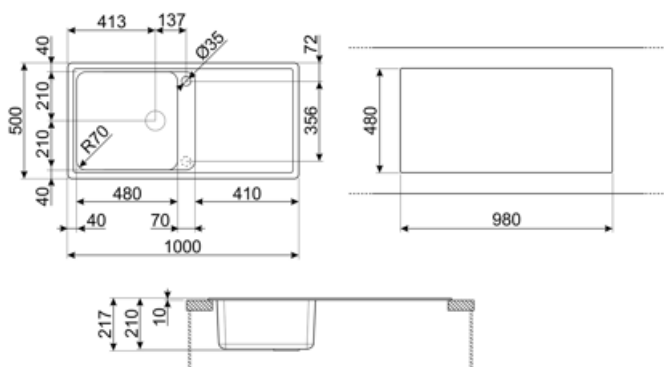

	Tipologia vasca sx	Dimensioni vasca sx, L x P x A (mm)	Profondità vasca sx (mm)	Raggio angolare vasca sx	Trooppieno vasca sx	Posizione scarico vasca sx	Dimensione scarico vasca sx
Vasca sx	Tradizionale	420 x 480 x 210	210	70	Si, tradizionale	Laterale vasca	3.5"

Caratteristiche Tecniche

Caratteristiche materiale composito	Antibatterico, Facile da pulire, Antigraffio, Resistente agli shock termici, Resistente alle temperature elevate, Resistente agli urti, Resistente ai raggi UV	Misura mobile incasso	60 cm
Profondità invaso (mm)	10	Foro miscelatore	2
Dimensioni del prodotto (mm)	210x1000x500 mm	Diametro foro miscelatore	35 mm
		Inclinazione gocciolatoio	2 °
		Numero ganci	10
		Tipologia ganci	Standard

Dimensioni foro incasso 980 X 480 mm
sopratop (mm)

Raggio angolare foro
incasso sottotop 30 mm

Altezza da top cucina 10 mm

Dotazione accessori Inclusi

Dotazione accessori
montaggio Piletta, Sifone salvaspazio
con attacco lavastoviglie,
Ganci montaggio

Accessori Compatibili

COL36

Scolapasta in acciaio per vasca raggio MINIMO, misure 370 x 410 x 30 mm

KITFD050

Tritarifiuti 0,5 HP, Motore: 1/2 potenza, Adatto a tutti i lavelli con scarico da 3 1/2 "

KITFD100