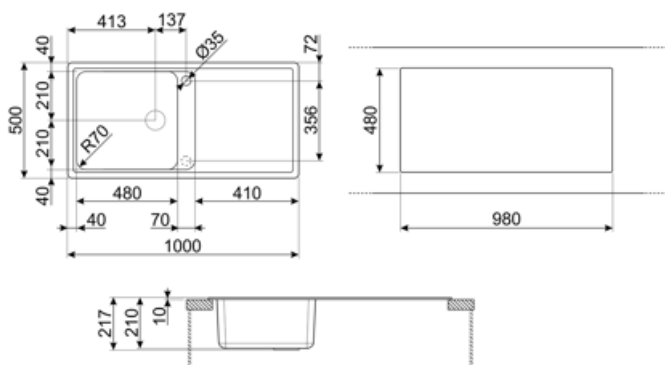

Характеристики композитного материала	Антибактеріальний, Предварительно установленная уплотнительная лента, Стійкий до подряпин, Компактний сифон с возможностью подключения посудомоечной машины, Стійкість до високих температур, Ударостійкий, Стойкость к ультрафиолетовому излучению
Глибина чаші (мм)	10
Габаритні розміри виробу (мм)	210x1000x500 мм
Розміри вирізу	980 X 480 мм
Радіус заокруглення шаблону для вирізу	30 мм
Встановлення з бортиком	10 мм

Аксессуары в комплекті

Аксессуары для вбудовування	Корзинчатий вентиль, Сифон з можливістю підключення посудомийної або пральної машини, Фіксувальні затискачі