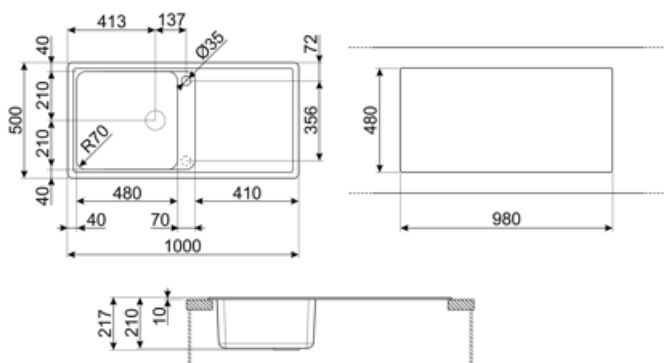

Характеристики композитного материала	Антибактеріальний, Предварительно установленная уплотнительная лента, Стійкий до подряпин, Компактний сифон с возможностью подключения посудомоечной машины, Стійкість до високих температур, Ударостійкий, Стойкость к ультрафиолетовому излучению
Глибина чаші (мм)	10
Габаритні розміри виробу (мм)	210x1000x500 мм
Розміри вирізу	980 X 480 мм
Радіус заокруглення шаблону для вирізу	30 мм
Встановлення з бортиком	10 мм

Аксессуары в комплекті

Аксессуары для вбудовування	Корзинчатий вентиль, Сифон з можливістю підключення посудомийної або пральної машини, Фіксувальні затискачі