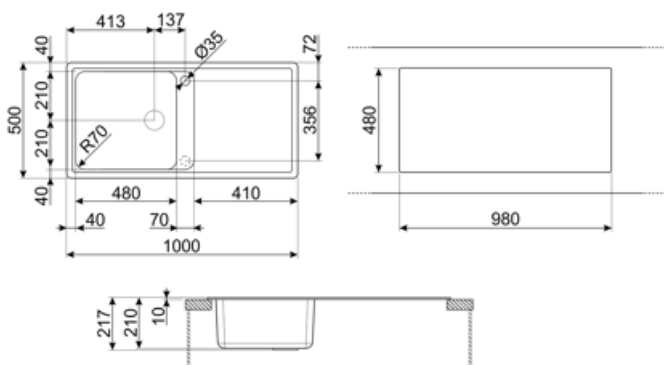

Характеристики композитного материала	Антибактеріальний, Предварительно установленная уплотнительная лента, Стійкий до подряпин, Компактний сифон с возможностью подключения посудомоечной машины, Стійкість до високих температур, Ударостійкий, Стойкость к ультрафиолетовому излучению
Глибина чаші (мм)	10
Габаритні розміри виробу (мм)	210x1000x500 мм
Розміри вирізу	980 X 480 мм
Радіус заокруглення шаблону для вирізу	30 мм
Встановлення з бортиком	10 мм

Аксессуары в комплекті

Аксессуары для вбудовування	Корзинчатий вентиль, Сифон з можливістю підключення посудомийної або пральної машини, Фіксувальні затискачі