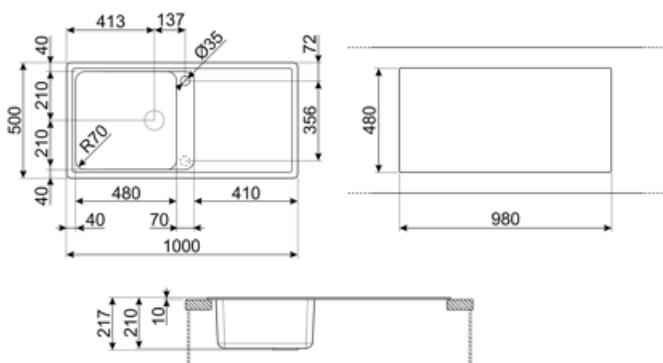

Характеристики композитного материала	Антибактеріальний, Предварительно установленная уплотнительная лента, Стійкий до подряпин, Компактний сифон с возможностью подключения посудомоечной машины, Стійкість до високих температур, Ударостійкий, Стойкость к ультрафиолетовому излучению
Глибина чаші (мм)	10
Габаритні розміри виробу (мм)	210x1000x500 мм
Розміри вирізу	980 X 480 мм
Радіус заокруглення шаблону для вирізу	30 мм
Встановлення з бортиком	10 мм

Аксессуары в комплекті

Аксессуары для вбудовування	Корзинчатий вентиль, Сифон з можливістю підключення посудомийної або пральної машини, Фіксувальні затискачі