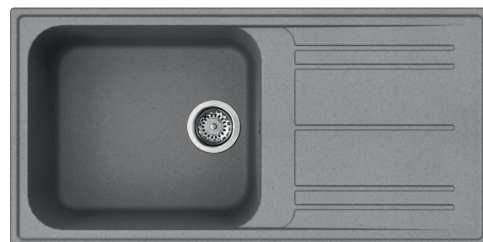

# LZ150CT

Матеріал мийки	Граніт
Тип продукту	Синтетична
Кількість чаш	1
Крило	Що обертається
Код EAN	8017709274627

## Естетика

Естетика	Універсальний	Логотип	Накладний / на переливі
Колір	Цемент / Бетон	Також доступні кольори	Білий, Антрацит, Кремовий, Бежевий
Серія	Rigae	Отвір для змішувача/ексцентрика	Готове
Тип вбудовування	Стандартний		

## Технічні характеристики

Встановлення в базу	60 см
Отвір для змішувача	2
Діаметр отверстия под смеситель	35 мм
Злив із нахилом	2 °
Кількість затискачів	10
Тип затискачів	Стандартний

<b>Характеристики композитного материала</b>	Антибактеріальний, Предварительно установленная уплотнительная лента, Стійкий до подряпин, Компактний сифон с возможностью подключения посудомоечной машины, Стійкість до високих температур, Ударостійкий, Стойкость к ультрафиолетовому излучению
<b>Глибина чаші (мм)</b>	10
<b>Габаритні розміри виробу (мм)</b>	210x1000x500 мм
<b>Розміри вирізу</b>	980 X 480 мм
<b>Радіус заокруглення шаблону для вирізу</b>	30 мм
<b>Встановлення з бортиком</b>	10 мм

## Symbols glossary

	Ширина мебельного шкафа, необходимая для установки мойки.		Глубина мойки - в зависимости от модели глубина может быть от 13 до 24,5 см.
	Стандартная установка: традиционная установка в столешницу, подходит для любых кухонных гарнитуров		Антибактериальная
	Против царапин		Термостойкость
	Устойчивость к высоким температурам		Ударопрочность
	Легкая очистка		Благодаря двум отверстиям под смеситель большинство наших моек обрачиваемые, что дает вам возможность создать любую кухонную композицию.
	Защита от ультрафиолета, не выгорает со временем.		