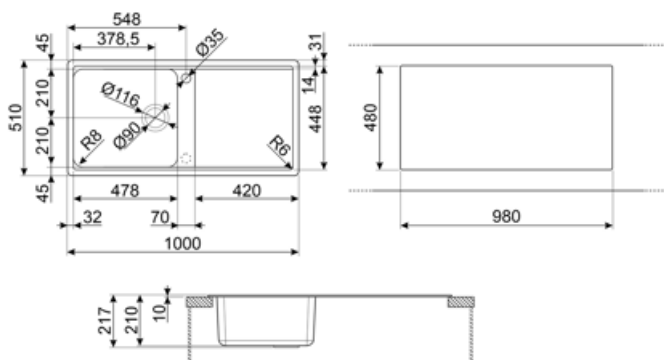

Dimensions du produit (mm)	510x1000x210 mm
Dimensions de la découpe du top (mm)	980 X 480 mm
Hauteur depuis le plan de travail	10 mm
Mesure du meuble sous-évier	60 cm

Possibilité d'installer un ou système d'évacuation des déchets

Accessoires inclus

Accessoires pour l'encastrement	Bonde, Siphon avec branchement lave-vaisselle, Crochets de fixation