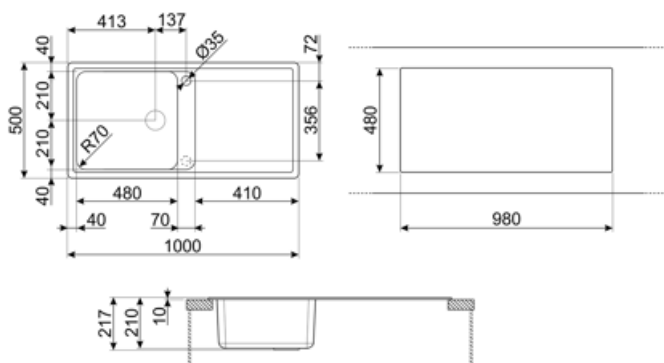

Характеристики композитного материала	Антибактеріальний, Предварительно установленная уплотнительная лента, Стійкий до подряпин, Компактний сифон с возможностью подключения посудомоечной машины, Стійкість до високих температур, Ударостійкий, Стойкость к ультрафиолетовому излучению
Глибина чаші (мм)	10
Габаритні розміри виробу (мм)	210x1000x500 мм
Розміри вирізу	980 X 480 мм
Радіус заокруглення шаблону для вирізу	30 мм
Встановлення з бортиком	10 мм

Акcesуари в комплекті

Акcesуари для вбудовування	Корзинчатий вентиль, Сифон з можливістю підключення посудомийної або пральної машини, Фіксувальні затискачі