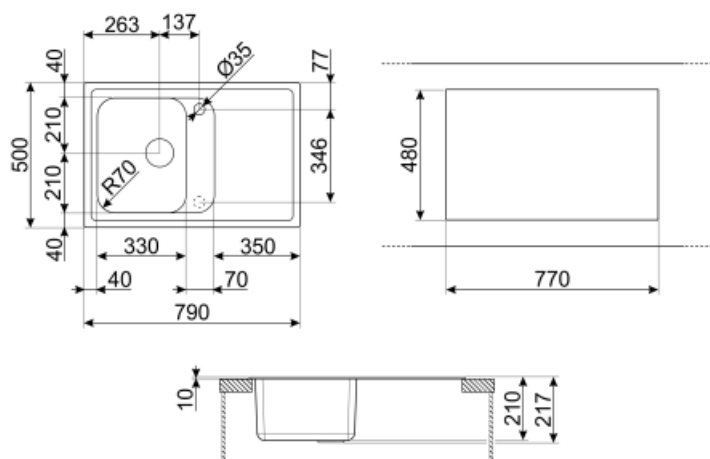

Характеристики композитного материала	Корзинчатый вентиль, Предварительно установленная уплотнительная лента, Сифон с возможностью подключения посудомоечной машины, Компактный сифон с возможностью подключения посудомоечной машины, Фиксирующие зажимы, Уплотнительная лента
Глубина встраивания (мм)	10
Размеры изделия (мм)	210x790x500 мм
Размеры выреза в столешнице (мм)	770 x 480 мм
Радиус скругления шаблона для выреза	30 мм
Установка с бортиком	10 мм

Аксессуары в комплекте

Аксессуары для монтажа в комплекте	Корзинчатый вентиль, Сифон с возможностью подключения посудомоечной машины, Фиксирующие зажимы