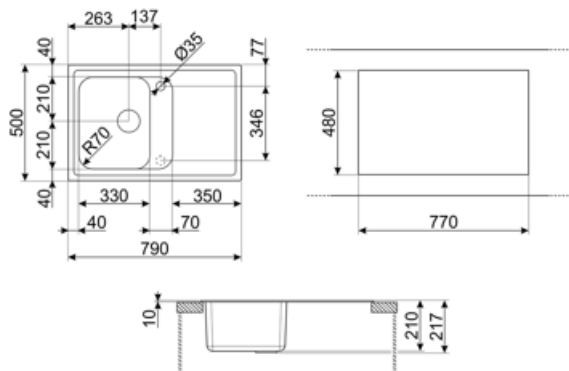

Характеристики композитного материала	Корзинчатый вентиль, Предварительно установленная уплотнительная лента, Сифон с возможностью подключения посудомоечной машины, Компактный сифон с возможностью подключения посудомоечной машины, Фиксирующие зажимы, Уплотнительная лента
Глубина встраивания (мм)	10
Размеры изделия (мм)	210x790x500 мм
Размеры выреза в столешнице (мм)	770 x 480 мм
Радиус скругления шаблона для выреза	30 мм
Установка с бортиком	10 мм

Аксессуары в комплекте

Аксессуары для монтажа в комплекте	Корзинчатый вентиль, Сифон с возможностью подключения посудомоечной машины, Фиксирующие зажимы