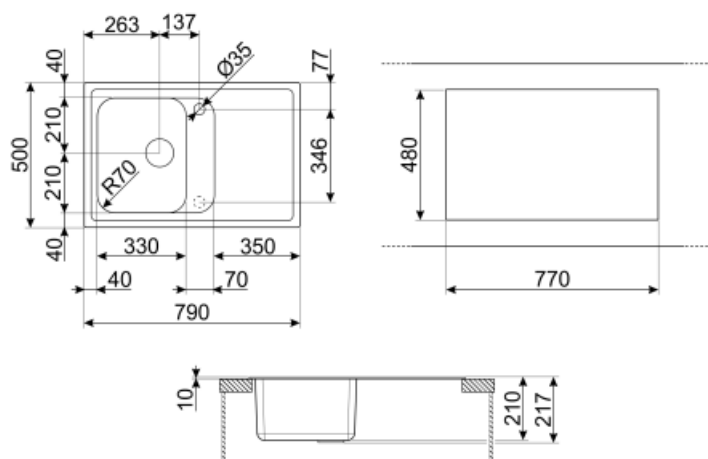

Характеристики композитного материала	Корзинчатый вентиль, Сифон с возможностью подключения посудомоечной машины, Компактный сифон с возможностью подключения посудомоечной машины, Фиксирующие зажимы, Уплотнительная лента, Предварительно установленная уплотнительная лента
Глубина встраивания (мм)	10
Размеры изделия (мм)	210x790x500 мм
Размеры выреза в столешнице (мм)	770 x 480 мм
Радиус скругления шаблона для выреза	30 мм
Установка с бортиком	10 мм

Аксессуары в комплекте

Аксессуары для монтажа в комплекте	Корзинчатый вентиль, Сифон с возможностью подключения посудомоечной машины, Фиксирующие зажимы