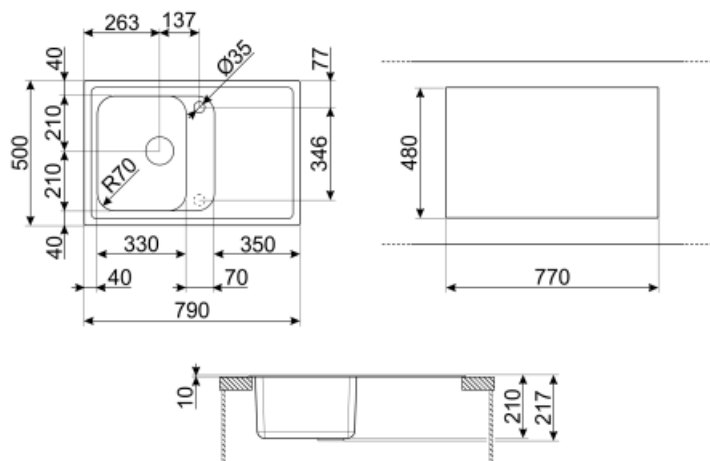

Dimensiones hueco instalación sobre encimera (mm) 770 x 480 mm

Radio angular orificio de empotrado 30 mm

Altura desde encimera de la cocina 10 mm

Equipo accesorios incluidos

Equipo accesorios montaje Cubeta, Sifón con conexión para lavavajillas, Ganchos montaje