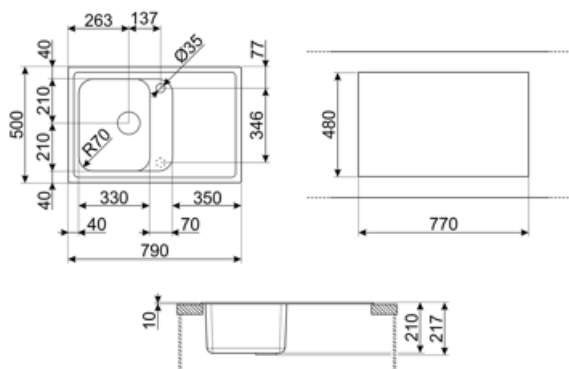

Характеристики композитного материала	Корзинчатый вентиль, Предварительно установленная уплотнительная лента, Сифон с возможностью подключения посудомоечной машины, Компактный сифон с возможностью подключения посудомоечной машины, Фиксирующие зажимы, Уплотнительная лента, Стойкость к ультрафиолетовому излучению
Глубина встраивания (мм)	10
Размеры изделия (мм)	210x790x500 мм
Размеры выреза в столешнице (мм)	770 x 480 мм
Радиус скругления шаблона для выреза	30 мм
Установка с бортиком	10 мм

Аксессуары в комплекте

Аксессуары для монтажа в комплекте	Корзинчатый вентиль, Сифон с возможностью подключения посудомоечной машины, Фиксирующие зажимы