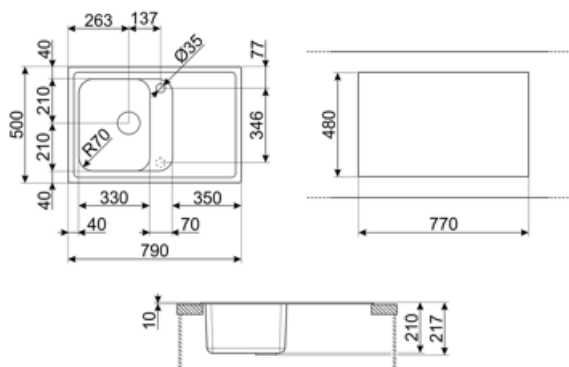

Характеристики композитного материала	Корзинчатый вентиль, Предварительно установленная уплотнительная лента, Сифон с возможностью подключения посудомоечной машины, Компактный сифон с возможностью подключения посудомоечной машины, Фиксирующие зажимы, Уплотнительная лента, Стойкость к ультрафиолетовому излучению
Глубина встраивания (мм)	10
Размеры изделия (мм)	210x790x500 мм
Размеры выреза в столешнице (мм)	770 x 480 мм
Радиус скругления шаблона для выреза	30 мм
Установка с бортиком	10 мм

Аксессуары в комплекте

Аксессуары для монтажа в комплекте	Корзинчатый вентиль, Сифон с возможностью подключения посудомоечной машины, Фиксирующие зажимы