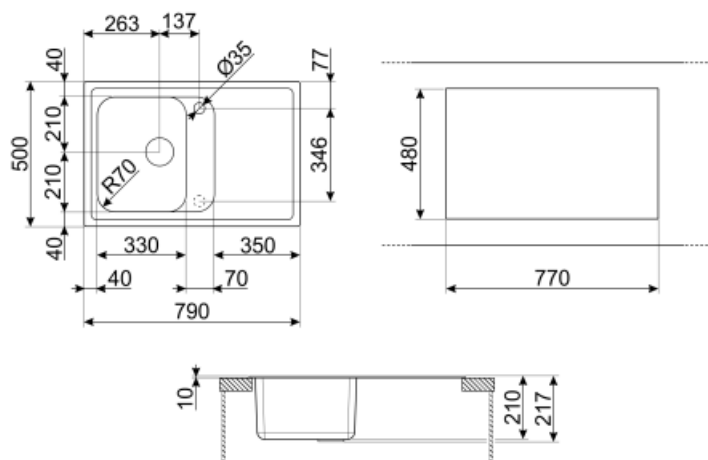

Характеристики композитного материала	Корзинчатый вентиль, Предварительно установленная уплотнительная лента, Сифон с возможностью подключения посудомоечной машины, Компактный сифон с возможностью подключения посудомоечной машины, Фиксирующие зажимы, Уплотнительная лента, Стойкость к ультрафиолетовому излучению
Глубина встраивания (мм)	10
Размеры изделия (мм)	210x790x500 мм
Размеры выреза в столешнице (мм)	770 x 480 мм
Радиус скругления шаблона для выреза	30 мм
Установка с бортиком	10 мм

Аксессуары в комплекте

Аксессуары для монтажа в комплекте	Корзинчатый вентиль, Сифон с возможностью подключения посудомоечной машины, Фиксирующие зажимы