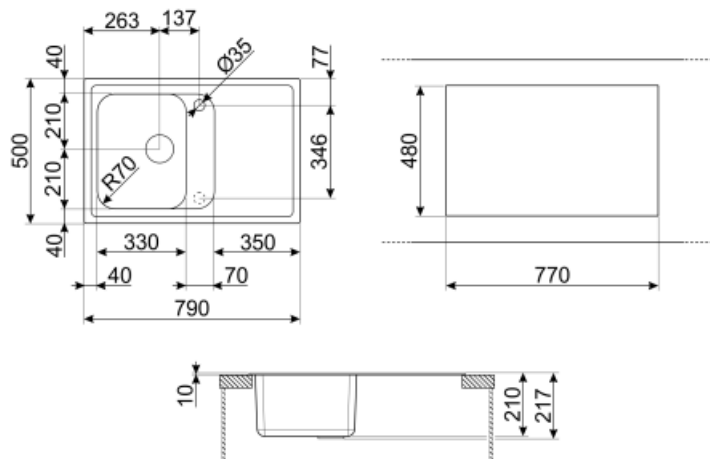

	Tipología cubeta izq	Dimensiones cubeta izq, L x P x A (mm)	Profundidad cubeta izq (mm)	Radio angular cubeta izq	Rebosadero cubeta izquierda	Posición descarga cubeta izq	Dimensión descarga cubeta izq
Cubeta izq	Tradicional	330 x 420 x 210	210	80	Sí, tradicional	Lateral cubeta	3.5"

Características técnicas

Characteristics composite material	Cubeta, Easy to clean, Sifón con conexión para lavavajillas, Termal schock resistant, Ganchos montaje, Junta, UV Resistant	Medida mueble empotrable	45 cm
Profundidad almacenamiento (mm)	10	Orificio mezclador	2
Dimensiones del producto (mm)	210x790x500 mm	Diámetro del orificio del grifo	35 mm
		Inclinación superficie de escurrimiento	2 °
		Número de ganchos	6
		Tipología ganchos	Estándar

Dimensiones hueco instalación sobre encimera (mm) 770 x 480 mm

Radio angular orificio de empotrado 30 mm

Altura desde encimera de la cocina 10 mm

Equipo accesorios incluidos

Equipo accesorios montaje Cubeta, Sifón con conexión para lavavajillas, Ganchos montaje

Soap dispenser chrome finishing with round knob

KITFD075

Waste disposal 0,75 HP, Motor: 1/2 horsepower, Fits all sinks with 3 1/2" waste outlet

Symbols glossary (TT)

	Antibacterial		Antiscratch
	Tamaño del mueble base: Se requiere el tamaño del mueble base para la instalación del fregadero.		Indica la profundidad de la cubeta del fregadero
	Estándar: método de instalación, que se adapta fácilmente a cualquier tipo de cocina.		Termal schock resistant
	High temperatures resistant		Impact resistant
	Easy to clean		Thanks to the double tap hole, most of our sinks are easily reversible, giving you the flexibility to make any type of kitchen composition.
	UV protection, does not fade over time.		