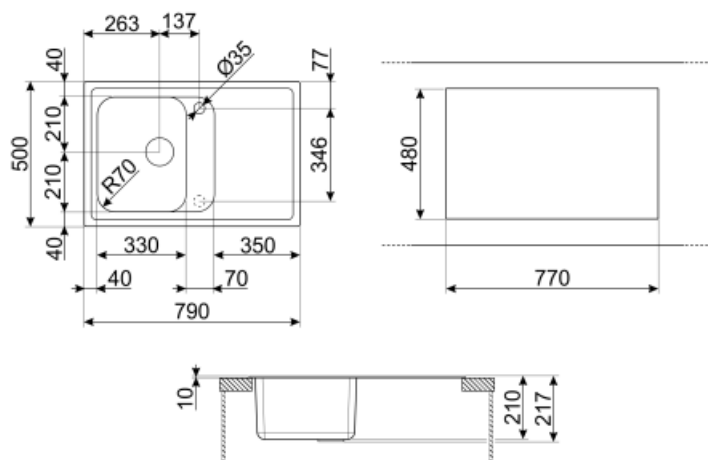

Характеристики композитного материала	Корзинчатый вентиль, Предварительно установленная уплотнительная лента, Сифон с возможностью подключение посудомоечной машины, Компактный сифон с возможностью подключения посудомоечной машины, Фиксирующие зажимы, Уплотнительная лента, Стойкость к ультрафиолетовому излучению
Глубина встраивания (мм)	10
Размеры изделия (мм)	210x790x500 мм
Размеры выреза в столешнице (мм)	770 x 480 мм
Радиус скругления шаблона для выреза	30 мм
Установка с бортиком	10 мм

Аксессуары в комплекте

Аксессуары для монтажа в комплекте	Корзинчатый вентиль, Сифон с возможностью подключение посудомоечной машины, Фиксирующие зажимы