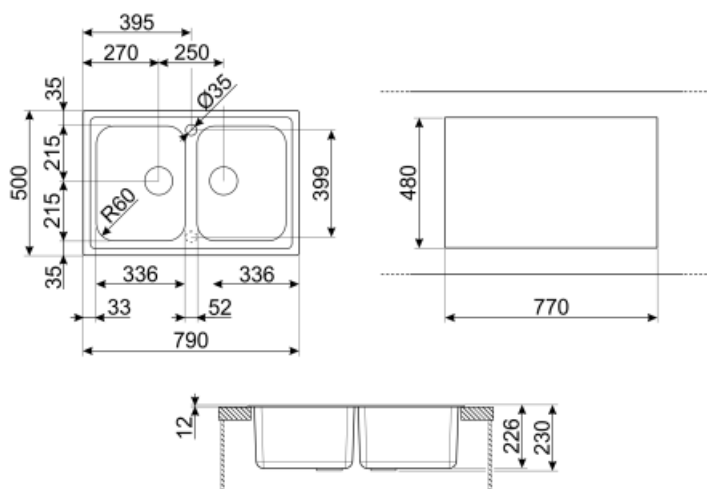

Характеристики композитного материала	Корзинчатый вентиль, Сифон с возможностью подключение посудомоечной машины, Компактный сифон с возможностью подключения посудомоечной машины, Фиксирующие зажимы, Уплотнительная лента, Предварительно установленная уплотнительная лента, Стойкость к ультрафиолетовому излучению	Ширина разделительной стенки	50 мм
		Количество зажимов	6
		Тип зажимов	Стандартный
Глубина встраивания (мм)	10		
Размеры изделия (мм)	235x790x500 мм		
Размеры выреза в столешнице (мм)	770 X480 мм		
Радиус скругления шаблона для выреза	30 мм		
Установка с бортиком	10 мм		

Аксессуары в комплекте

Аксессуары для монтажа в комплекте	Корзинчатый вентиль, Сифон с возможностью подключение посудомоечной машины, Фиксирующие зажимы