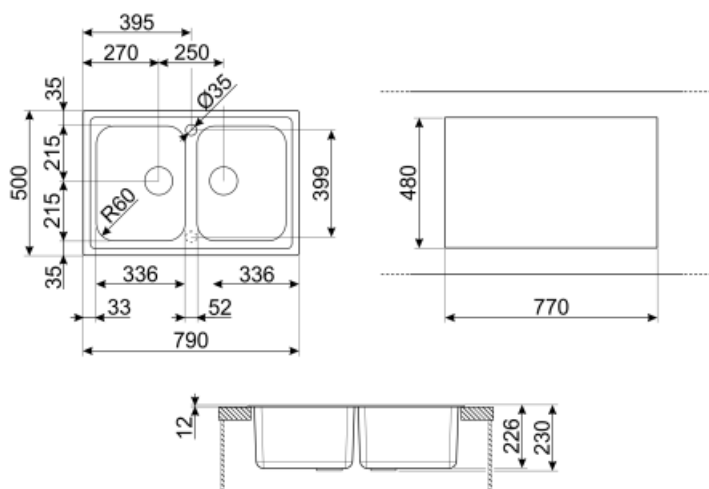

Характеристики композитного материала	Корзинчатый вентиль, Предварительно установленная уплотнительная лента, Сифон с возможностью подключение посудомоечной машины, Компактный сифон с возможностью подключения посудомоечной машины, Фиксирующие зажимы, Уплотнительная лента, Стойкость к ультрафиолетовому излучению	Ширина разделительной стенки	50 мм
		Количество зажимов	6
		Тип зажимов	Стандартный
Глубина встраивания (мм)	10		
Размеры изделия (мм)	235x790x500 мм		
Размеры выреза в столешнице (мм)	770 X480 мм		
Радиус скругления шаблона для выреза	30 мм		
Установка с бортиком	10 мм		

Аксессуары в комплекте

Аксессуары для монтажа в комплекте	Корзинчатый вентиль, Сифон с возможностью подключение посудомоечной машины, Фиксирующие зажимы