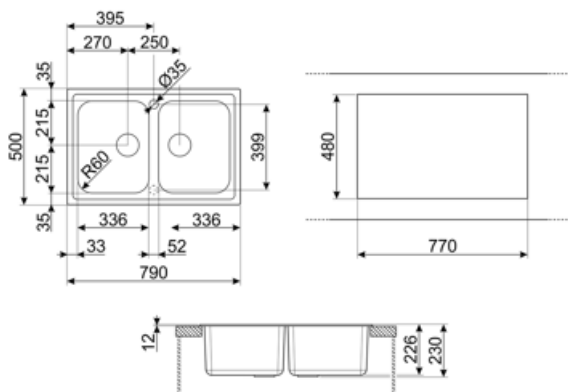

Характеристики композитного материала	Корзинчатый вентиль, Предварительно установленная уплотнительная лента, Сифон с возможностью подключение посудомоечной машины, Компактный сифон с возможностью подключения посудомоечной машины, Фиксирующие зажимы, Уплотнительная лента, Стойкость к ультрафиолетовому излучению	Ширина разделительной стенки	50 мм
		Количество зажимов	6
		Тип зажимов	Стандартный
Глубина встраивания (мм)	10		
Размеры изделия (мм)	235x790x500 мм		
Размеры выреза в столешнице (мм)	770 X480 мм		
Радиус скругления шаблона для выреза	30 мм		
Установка с бортиком	10 мм		

Аксессуары в комплекте

Аксессуары для монтажа в комплекте	Корзинчатый вентиль, Сифон с возможностью подключение посудомоечной машины, Фиксирующие зажимы