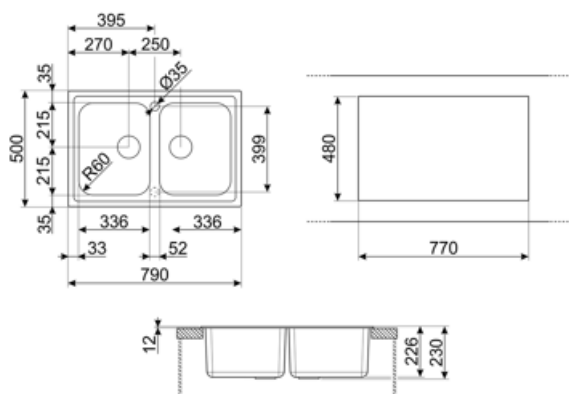

Характеристики композитного материала	Корзинчатый вентиль, Предварительно установленная уплотнительная лента, Сифон с возможностью подключение посудомоечной машины, Компактный сифон с возможностью подключения посудомоечной машины, Фиксирующие зажимы, Уплотнительная лента, Стойкость к ультрафиолетовому излучению	Ширина разделительной стенки	50 мм
		Количество зажимов	6
		Тип зажимов	Стандартный
Глубина встраивания (мм)	10		
Размеры изделия (мм)	235x790x500 мм		
Размеры выреза в столешнице (мм)	770 X480 мм		
Радиус скругления шаблона для выреза	30 мм		
Установка с бортиком	10 мм		

Аксессуары в комплекте

Аксессуары для монтажа в комплекте	Корзинчатый вентиль, Сифон с возможностью подключение посудомоечной машины, Фиксирующие зажимы