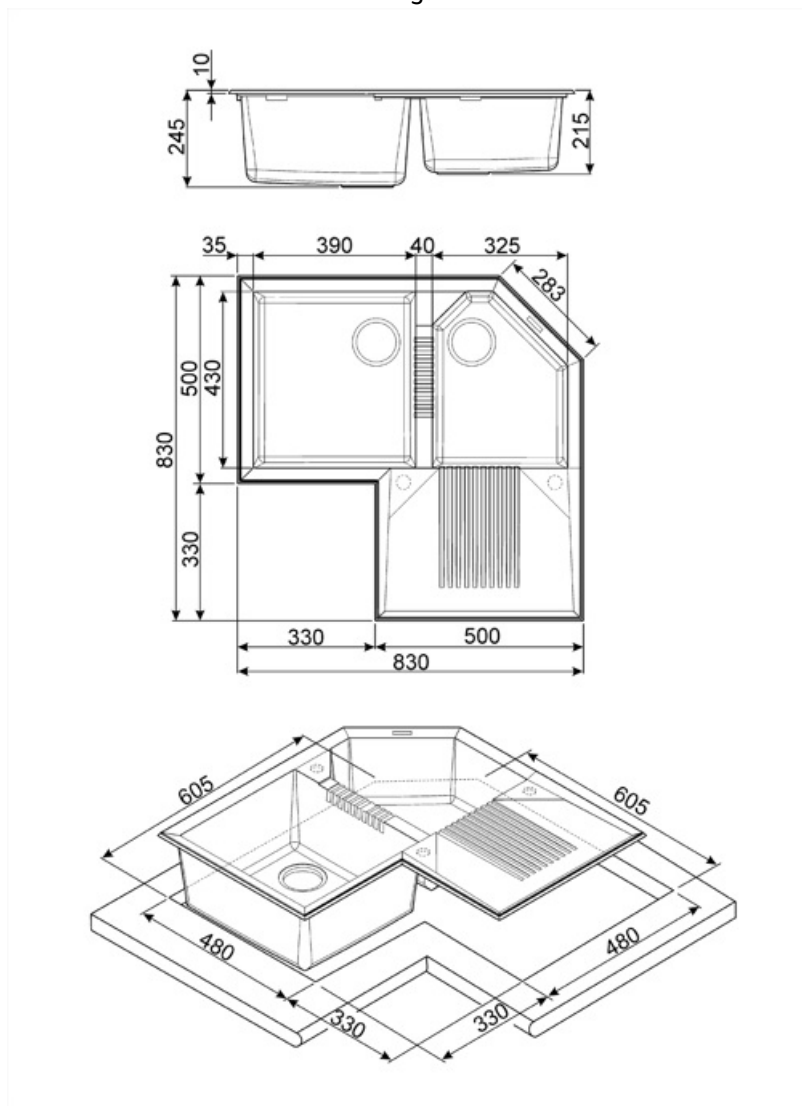

Medfølgende tilbehør

Tilbehør til installation Rist, Afløb med tilslutning til
opvaskemaskine,
Fastgørelsesklemmer