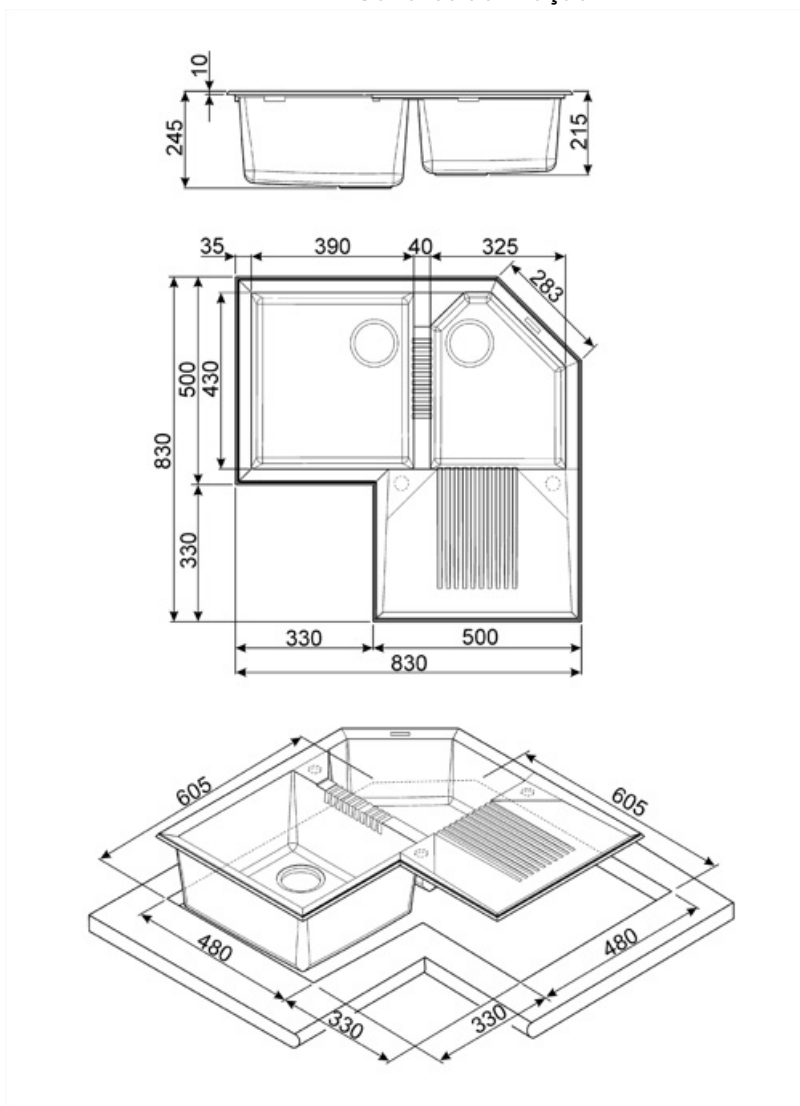

Raio angular para encastre 20 mm

Altura relativamente ao tampo da cozinha 10 mm

Furo para a misturadora Ventilador duplo

Tipologia de ganchos de fixação Ganchos standard

Acessórios incluídos

Fornecido com acessórios para instalação

Válvula de escoamento,
Sifão com ligação à máquina de lavar louça,
Ganchos de fixação