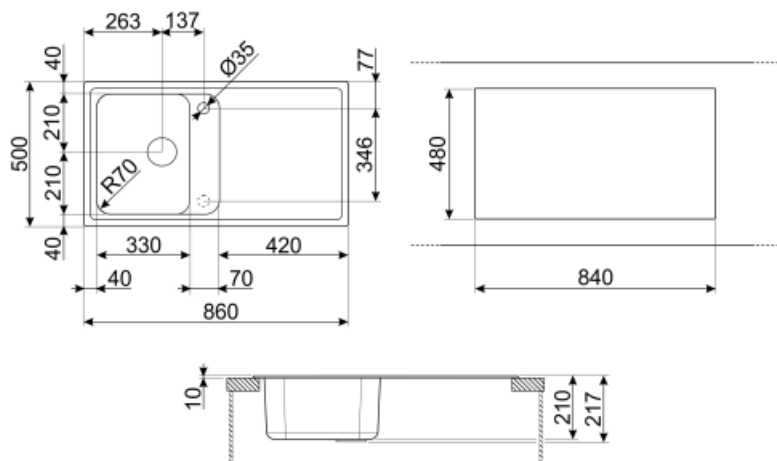

Beépítés kivágási sugara	30 mm
Magasság a pulttól	10 mm

Mellékelt tartozékok

Telepítési tartozékok	Szűrő, Helytakarékos szifon mosogatógép kimeneti csatlakozással, Rögzítőkapcsok