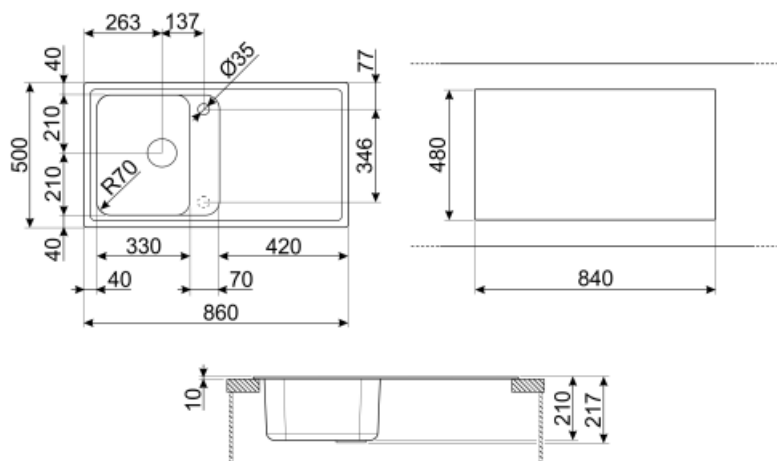

	Tipologia vasca sx	Dimensioni vasca sx, L x P x A (mm)	Profondità vasca sx (mm)	Raggio angolare vasca sx	Trooppieno vasca sx	Posizione scarico vasca sx	Dimensione scarico vasca sx
Vasca sx	Tradizionale	330 x 420 x 210	210	80	Si, tradizionale	Laterale vasca	3.5"

Caratteristiche Tecniche

Caratteristiche materiale composito	Antibatterico, Antigraffio, Resistente agli shock termici, Resistente alle temperature elevate, Resistente agli urti, Facile da pulire, Resistente ai raggi UV	Misura mobile incasso	45 cm
Profondità invaso (mm)	10	Foro miscelatore	2
Dimensioni del prodotto (mm)	210x860x500 mm	Diametro foro miscelatore	35 mm
		Inclinazione gocciolatoio	2 °
		Numero ganci	8
		Tipologia ganci	Standard

Dimensioni foro incasso 840 X 480 mm
sopratop (mm)
Raggio angolare foro 30 mm
incasso sottotop
Altezza da top cucina 10 mm

Dotazione Accessori Inclusi

Dotazione accessori
montaggio Piletta, Sifone salvaspazio
con attacco lavastoviglie,
Ganci montaggio

COLPTX

Base scolapiatti 300 x 185 x 82 mm

Glossario simboli

	Antibatterico		Antigraffio
	Dimensione del mobile base: Dimensione del mobile base necessaria per l'installazione del lavello.		Indica la profondità della vasca.
	Standard: modalità di installazione, che si abbina facilmente a qualsiasi tipo di cucina.		Facile da pulire
	Resistente alle temperature elevate		Resistente agli urti
	Grazie al doppio foro per miscelatore, la maggior parte dei nostri lavelli è facilmente reversibile, offrendoti la flessibilità necessaria per realizzare qualsiasi tipo di composizione cucina.		Resistente agli shock termici
	Protezione UV, non scolorisce nel tempo.		