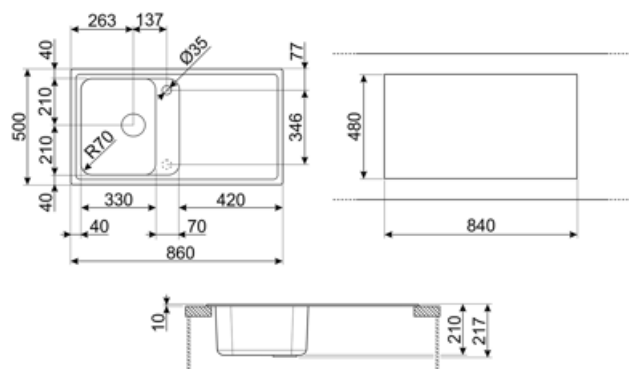

Характеристики композитного материала	Корзинчатый вентиль, Предварительно установленная уплотнительная лента, Сифон с возможностью подключение посудомоечной машины, Компактный сифон с возможностью подключения посудомоечной машины, Фиксирующие зажимы, Уплотнительная лента, Стойкость к ультрафиолетовому излучению
Глубина встраивания (мм)	10
Размеры изделия (мм)	210x860x500 мм
Размеры выреза в столешнице (мм)	840 X 480 мм
Радиус скругления шаблона для выреза	30 мм
Установка с бортиком	10 мм

Аксессуары в комплекте

Аксессуары для монтажа в комплекте	Корзинчатый вентиль, Сифон с возможностью подключение посудомоечной машины, Фиксирующие зажимы