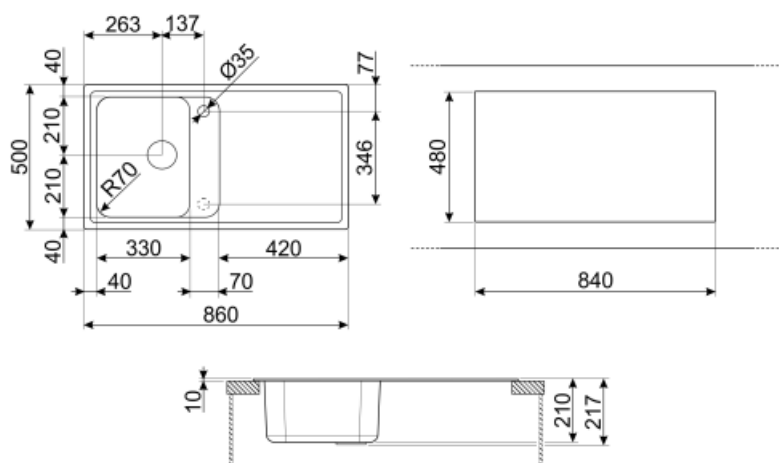

Характеристики композитного материала	Корзинчатый вентиль, Предварительно установленная уплотнительная лента, Сифон с возможностью подключения посудомоечной машины, Компактный сифон с возможностью подключения посудомоечной машины, Фиксирующие зажимы, Уплотнительная лента, Стойкость к ультрафиолетовому излучению
Глубина встраивания (мм)	10
Размеры изделия (мм)	210x860x500 мм
Размеры выреза в столешнице (мм)	840 X 480 мм
Радиус скругления шаблона для выреза	30 мм
Установка с бортиком	10 мм

Аксессуары в комплекте

Аксессуары для монтажа в комплекте	Корзинчатый вентиль, Сифон с возможностью подключения посудомоечной машины, Фиксирующие зажимы