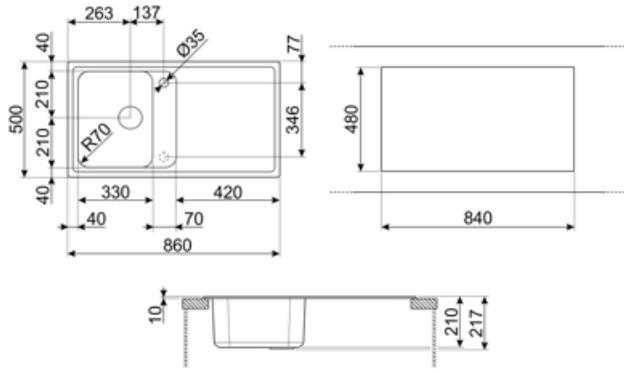

| | Hazne tipi sol | Hazne boyutları sol, GxDxY (mm) | Sol hazne derinliği (mm) | Yarıçap köşe sol hazne | Sol Hazne Taşma | Sol Hazne bulaşıklık pozisyonu | Sol Hazne bulaşıklık ebatı |
|-----------|----------------|---------------------------------|--------------------------|------------------------|------------------|--------------------------------|----------------------------|
| Sol Hazne | Geleneksel | 330 x 420 x 210 | 210 | 80 | Evet, geleneksel | Yan hazne | 3,5" |

Teknik özellikler

| | | | |
|-------------------------------------|---|--|------------|
| Kompozit malzeme özellikleri | Antibakteriyel, Temizlemesi kolay, Çizilmez, Termal şoka dayanıklıdır, Yüksek sıcaklıklara dayanıklıdır, Darbelere karşı dayanıklıdır, UV Dayanıklı | Musluk deliği | 2 |
| Çerçeve derinliği (mm) | 10 | Armatür deliği çapı | 35 mm |
| Ürünün ebatları (mm) | 210x860x500 mm | Süzgeç eğimi | 2° |
| Tezgah üstü kesim ebatı (mm) | 840 X 480 mm | Klip sayısı | 8 |
| | | Klip tipi | Standart |
| | | Possibility to install waste disposal | Evet bekar |

| | |
|---------------------------------|-------|
| Kesim yarıçapı | 30 mm |
| Mutfak tezgahından yükseklik | 10 mm |
| Temel ünite ebatı | 45 cm |

Tedarike Dahil Aksesuarlar

| | |
|----------------------|--|
| Kurulum aksesuarları | Bulaşıklık, Bulaşık makinesi çıkış bağlantılı sifon, Sabitleme klipsleri |
|----------------------|--|