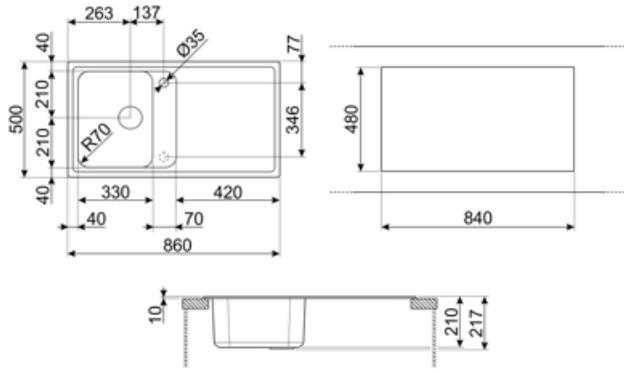

	Hazne tipi sol	Hazne boyutları sol, GxDxY (mm)	Sol hazne derinliği (mm)	Yarıçap köşe sol hazne	Sol Hazne Taşma	Sol Hazne bulaşıklık pozisyonu	Sol Hazne bulaşıklık ebatı
Sol Hazne	Geleneksel	330 x 420 x 210	210	80	Evet, geleneksel	Yan hazne	3,5"

Teknik özellikler

Kompozit malzeme özellikleri	Antibakteriyel, Temizlemesi kolay, Çizilmez, Termal şoka dayanıklıdır, Yüksek sıcaklıklara dayanıklıdır, Darbelere karşı dayanıklıdır, UV Dayanıklı	Musluk deliği	2
Çerçeve derinliği (mm)	10	Armatür deliği çapı	35 mm
Ürünün ebatları (mm)	210x860x500 mm	Süzgeç eğimi	2°
Tezgah üstü kesim ebatı (mm)	840 X 480 mm	Klip sayısı	8
		Klip tipi	Standart
		Atık öğütücü takılabilme özelliği	Evet bekar

Kesim yarıçapı	30 mm
Mutfak tezgahından yükseklik	10 mm
Temel ünite ebatı	45 cm

Tedarike Dahil Aksesuarlar

Kurulum aksesuarları	Bulaşıklık, Bulaşık makinesi çıkış bağlantılı sifon, Sabitleme klipsleri
----------------------	--