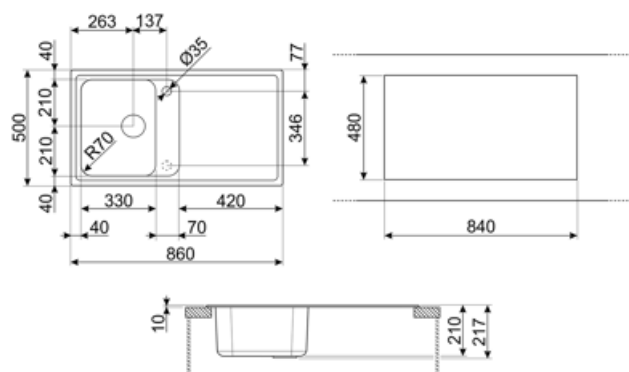

	Тип лівої чаші	Розміри чаші, Ш x Г x Д (мм)	Глибина лівої чаші (мм)	Радіус закруглення лівої чаші	Переливання правої чаші	Положення корзинчатого вентиля лівої чаші	Розмір корзинчатого вентиля
Чаша ліворуч	Традиційний	330 x 420 x 210	210	80	Так, традиційна	Збоку чаші	3,5 дюйму

## Технічні характеристики

Отвір для змішувача	2
Діаметр отверстия под смеситель	35 мм
Злив із нахилом	2 °
Кількість затискачів	8
Тип затискачів	Стандартний
Возможность установки системы утилизации отходов.	Так

<b>Характеристики композитного материала</b>	Антибактеріальний, Предварительно установленная уплотнительная лента, Стійкий до подряпин, Компактний сифон с возможностью подключения посудомоечной машины, Стійкість до високих температур, Ударостійкий, Стойкость к ультрафиолетовому излучению
<b>Глибина чаші (мм)</b>	10
<b>Габаритні розміри виробу (мм)</b>	210x860x500 мм
<b>Розміри вирізу</b>	840 X 480 мм
<b>Радіус заокруглення шаблону для вирізу</b>	30 мм
<b>Встановлення з бортиком</b>	10 мм
<b>Встановлення в базу</b>	45 см