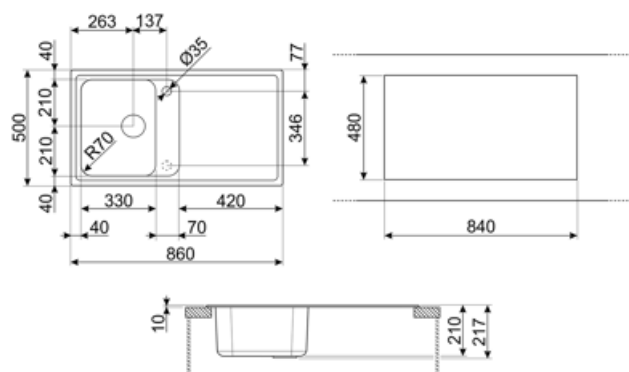

Характеристики композитного материала	Антибактеріальний, Предварительно установленная уплотнительная лента, Стійкий до подряпин, Компактний сифон с возможностью подключения посудомоечной машины, Стійкість до високих температур, Ударостійкий, Стойкость к ультрафиолетовому излучению
Глибина чаші (мм)	10
Габаритні розміри виробу (мм)	210x860x500 мм
Розміри вирізу	840 X 480 мм
Радіус заокруглення шаблону для вирізу	30 мм
Встановлення з бортиком	10 мм
Встановлення в базу	45 см

Аксессуары в комплекті

Аксессуары для вбудовування	Корзинчатий вентиль, Сифон з можливістю підключення посудомийної або пральної машини, Фіксувальні затискачі