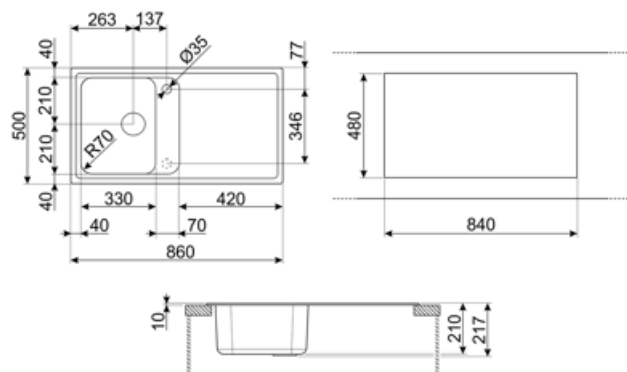

| | Tipologia vasca sx | Dimensioni vasca sx, L x P x A (mm) | Profondità vasca sx (mm) | Raggio angolare vasca sx | Trooppieno vasca sx | Posizione scarico vasca sx | Dimensione scarico vasca sx |
|----------|--------------------|-------------------------------------|--------------------------|--------------------------|---------------------|----------------------------|-----------------------------|
| Vasca sx | Tradizionale | 330 x 420 x 210 | 210 | 80 | Si, tradizionale | Laterale vasca | 3.5" |

Caratteristiche Tecniche

| | | | |
|--|--|----------------------------------|----------|
| Caratteristiche materiale composito | Antibatterico, Facile da pulire, Antigraffio, Resistente agli shock termici, Resistente alle temperature elevate, Resistente agli urti, Resistente ai raggi UV | Misura mobile incasso | 45 cm |
| Profondità invaso (mm) | 10 | Foro miscelatore | 2 |
| Dimensioni del prodotto (mm) | 210x860x860 mm | Diametro foro miscelatore | 35 mm |
| | | Inclinazione gocciolatoio | 2 ° |
| | | Numero ganci | 8 |
| | | Tipologia ganci | Standard |

Dimensioni foro incasso 840 X 480 mm
sopratop (mm)

Raggio angolare foro
incasso sottotop 30 mm

Altezza da top cucina 10 mm

Dotazione accessori Inclusi

Dotazione accessori
montaggio Piletta, Sifone salvaspazio
con attacco lavastoviglie,
Ganci montaggio