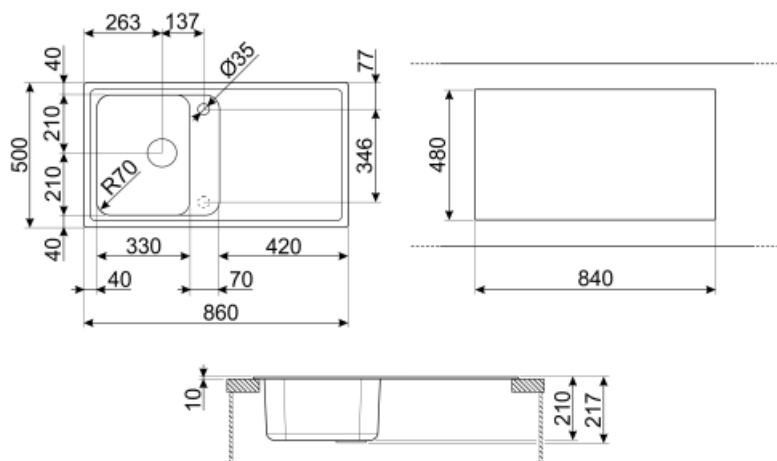

	Tipologia vasca sx	Dimensioni vasca sx, L x P x A (mm)	Profondità vasca sx (mm)	Raggio angolare vasca sx	Trooppieno vasca sx	Posizione scarico vasca sx	Dimensione scarico vasca sx
Vasca sx	Tradizionale	330 x 420 x 210	210	80	Si, tradizionale	Laterale vasca	3.5"

Caratteristiche Tecniche

Caratteristiche materiale composito	Antibatterico, Antigraffio, Resistente agli shock termici, Resistente alle temperature elevate, Resistente agli urti, Facile da pulire, Resistente ai raggi UV	Misura mobile incasso	45 cm
Profondità invaso (mm)	10	Foro miscelatore	2
Dimensioni del prodotto (mm)	210x860x860 mm	Diametro foro miscelatore	35 mm
		Inclinazione gocciolatoio	2 °
		Numero ganci	8
		Tipologia ganci	Standard

Dimensioni foro incasso 840 X 480 mm
sopratop (mm)

Raggio angolare foro 30 mm
incasso sottotop

Altezza da top cucina 10 mm

Dotazione Accessori Inclusi

Dotazione accessori
montaggio Piletta, Sifone salvaspazio
con attacco lavastoviglie,
Ganci montaggio

KITFD075

Tritarifiuti 0,75 HP, Motore: 1/2
potenza, Adatto a tutti i lavelli con
scarico da 3 1/2 "

Glossario simboli

	Dimensione del mobile base: Dimensione del mobile base necessaria per l'installazione del lavello.		Indica la profondità della vasca.
	Standard: modalità di installazione, che si abbina facilmente a qualsiasi tipo di cucina.		Antibatterico
	Antigraffio		Resistente agli shock termici
	Resistente alle temperature elevate		Resistente agli urti
	Facile da pulire		Grazie al doppio foro per miscelatore, la maggior parte dei nostri lavelli è facilmente reversibile, offrendoti la flessibilità necessaria per realizzare qualsiasi tipo di composizione cucina.
	Protezione UV, non scolorisce nel tempo.		