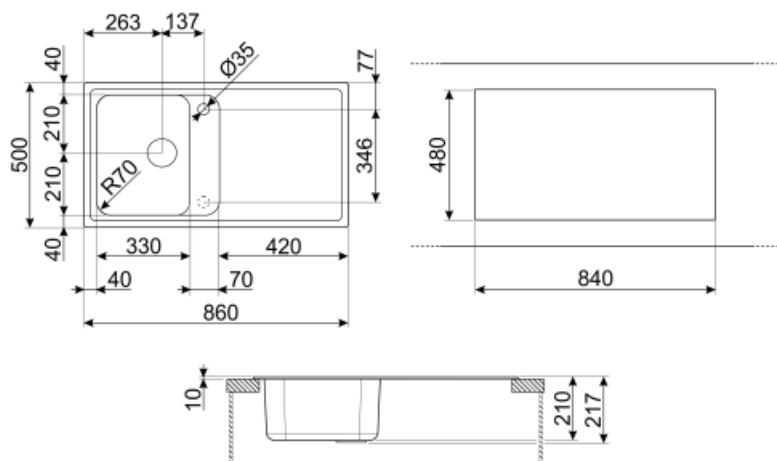

	Tipologia vasca sx	Dimensioni vasca sx, L x P x A (mm)	Profondità vasca sx (mm)	Raggio angolare vasca sx	Trooppieno vasca sx	Posizione scarico vasca sx	Dimensione scarico vasca sx
Vasca sx	Tradizionale	330 x 420 x 210	210	80	Si, tradizionale	Laterale vasca	3.5"

Caratteristiche Tecniche

Caratteristiche materiale composito	Antibatterico, Facile da pulire, Antigraffio, Resistente agli shock termici, Resistente alle temperature elevate, Resistente agli urti, Resistente ai raggi UV	Misura mobile incasso	45 cm
Profondità invaso (mm)	10	Foro miscelatore	2
Dimensioni del prodotto (mm)	210x860x860 mm	Diametro foro miscelatore	35 mm
		Inclinazione gocciolatoio	2 °
		Numero ganci	8
		Tipologia ganci	Standard

Dimensioni foro incasso 840 X 480 mm
sopratop (mm)

Raggio angolare foro
incasso sottotop

Altezza da top cucina 10 mm

Dotazione Accessori Inclusi

Dotazione accessori
montaggio Piletta, Sifone salvaspazio
con attacco lavastoviglie,
Ganci montaggio

KITFD075

Tritarifiuti 0,75 HP, Motore: 1/2
potenza, Adatto a tutti i lavelli con
scarico da 3 1/2 "

Glossario simboli

	Antibatterico		Antigraffio
	Dimensione del mobile base: Dimensione del mobile base necessaria per l'installazione del lavello.		Indica la profondità della vasca.
	Standard: modalità di installazione, che si abbina facilmente a qualsiasi tipo di cucina.		Resistente agli shock termici
	Resistente alle temperature elevate		Resistente agli urti
	Facile da pulire		Grazie al doppio foro per miscelatore, la maggior parte dei nostri lavelli è facilmente reversibile, offrendoti la flessibilità necessaria per realizzare qualsiasi tipo di composizione cucina.
	Protezione UV, non scolorisce nel tempo.		