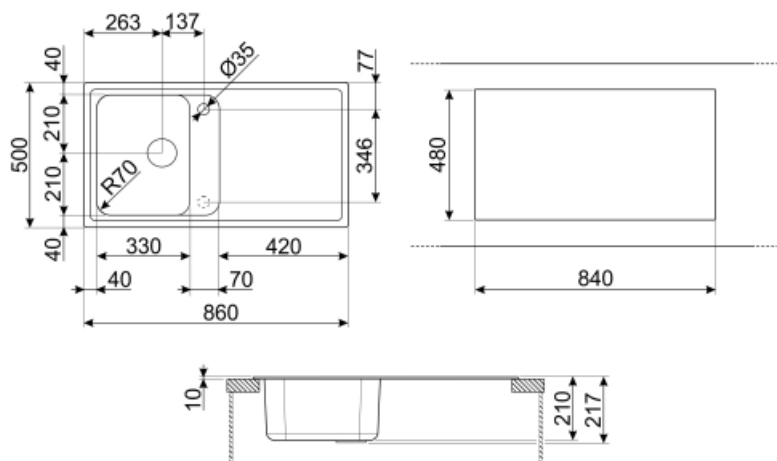

	Tipologia vasca sx	Dimensioni vasca sx, L x P x A (mm)	Profondità vasca sx (mm)	Raggio angolare vasca sx	Trooppieno vasca sx	Posizione scarico vasca sx	Dimensione scarico vasca sx
Vasca sx	Tradizionale	330 x 420 x 210	210	80	Si, tradizionale	Laterale vasca	3.5"

Profondità invaso (mm) 10
Dimensioni del prodotto (mm) 210x860x860 mm

Misura mobile incasso 45 cm
Foro miscelatore 2
Diametro foro miscelatore 35 mm
Inclinazione gocciolatoio 2 °
Numero ganci 8
Tipologia ganci Standard

Dimensioni foro incasso 840 X 480 mm
sopratop (mm)

Raggio angolare foro
incasso sottotop 30 mm

Altezza da top cucina 10 mm

Dotazione Accessori Inclusi

Dotazione accessori
montaggio Piletta, Sifone salvaspazio
con attacco lavastoviglie,
Ganci montaggio

KITFD075

Tritarifiuti 0,75 HP, Motore: 1/2
potenza, Adatto a tutti i lavelli con
scarico da 3 1/2 "

Glossario simboli

	Dimensione del mobile base: Dimensione del mobile base necessaria per l'installazione del lavello.		Indica la profondità della vasca.
	Standard: modalità di installazione, che si abbina facilmente a qualsiasi tipo di cucina.		Antibatterico
	Antigraffio		Resistente agli shock termici
	Resistente alle temperature elevate		Resistente agli urti
	Facile da pulire		Grazie al doppio foro per miscelatore, la maggior parte dei nostri lavelli è facilmente reversibile, offrendoti la flessibilità necessaria per realizzare qualsiasi tipo di composizione cucina.
	Protezione UV, non scolorisce nel tempo.		