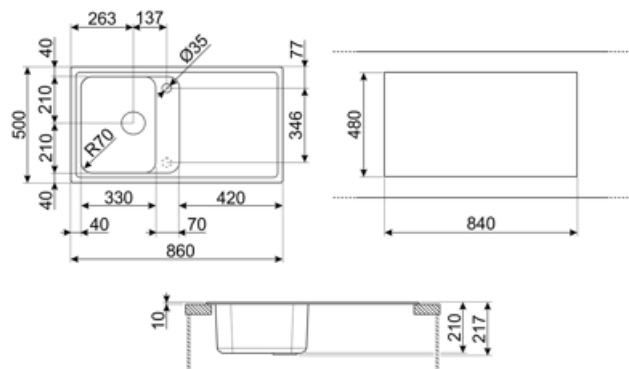

Характеристики композитного материала	Корзинчатый вентиль, Предварительно установленная уплотнительная лента, Сифон с возможностью подключения посудомоечной машины, Компактный сифон с возможностью подключения посудомоечной машины, Фиксирующие зажимы, Уплотнительная лента, Стойкость к ультрафиолетовому излучению
Глубина встраивания (мм)	10
Размеры изделия (мм)	210x860x860 мм
Размеры выреза в столешнице (мм)	840 X 480 мм
Радиус скругления шаблона для выреза	30 мм
Установка с бортиком	10 мм

Аксессуары в комплекте

Аксессуары для монтажа в комплекте	Корзинчатый вентиль, Сифон с возможностью подключения посудомоечной машины, Фиксирующие зажимы