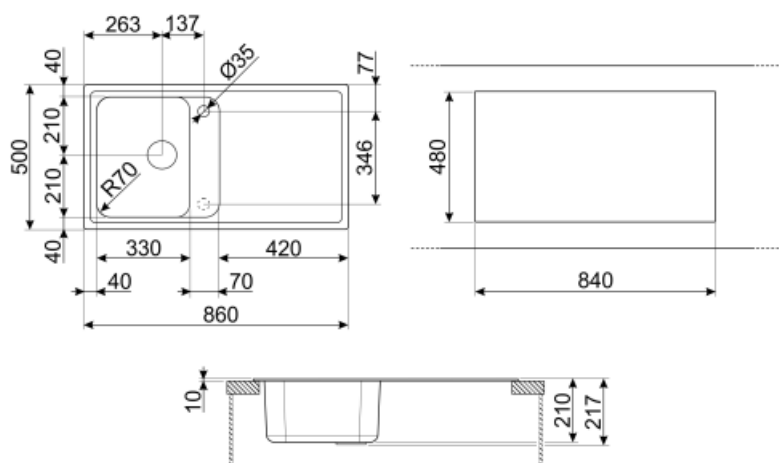

Характеристики композитного материала	Корзинчатый вентиль, Предварительно установленная уплотнительная лента, Сифон с возможностью подключения посудомоечной машины, Компактный сифон с возможностью подключения посудомоечной машины, Фиксирующие зажимы, Уплотнительная лента, Стойкость к ультрафиолетовому излучению
Глубина встраивания (мм)	10
Размеры изделия (мм)	210x860x860 мм
Размеры выреза в столешнице (мм)	840 X 480 мм
Радиус скругления шаблона для выреза	30 мм
Установка с бортиком	10 мм

Аксессуары в комплекте

Аксессуары для монтажа в комплекте	Корзинчатый вентиль, Сифон с возможностью подключения посудомоечной машины, Фиксирующие зажимы