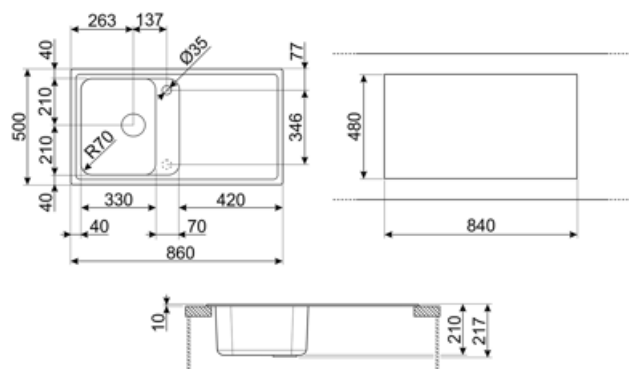

Характеристики композитного материала	Корзинчатый вентиль, Предварительно установленная уплотнительная лента, Сифон с возможностью подключения посудомоечной машины, Компактный сифон с возможностью подключения посудомоечной машины, Фиксирующие зажимы, Уплотнительная лента, Стойкость к ультрафиолетовому излучению
Глубина встраивания (мм)	10
Размеры изделия (мм)	210x860x860 мм
Размеры выреза в столешнице (мм)	840 X 480 мм
Радиус скругления шаблона для выреза	30 мм
Установка с бортиком	10 мм

Аксессуары в комплекте

Аксессуары для монтажа в комплекте	Корзинчатый вентиль, Сифон с возможностью подключения посудомоечной машины, Фиксирующие зажимы