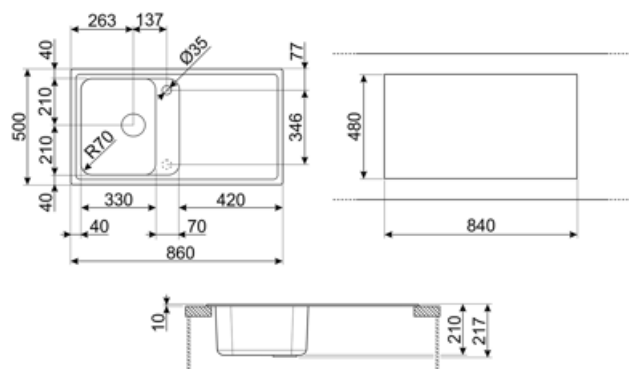

	Тип левой чаши	Размер правой чаши, мм	Глубина левой чаши (мм)	Радиус закругления левой чаши	Перелив левой чаши	Положение корзинчатого вентиля, левая чаша	Размер корзинчатого вентиля, левая чаша
Чаша	Традиционный	330 x 420 x 210	210	80	Да, традиционная	Сбоку чаши	3,5 дюйма

## Технические характеристики

<b>Установка в базу</b>	45 см
<b>Отверстие для смесителя</b>	2
<b>Диаметр отверстия под смеситель</b>	35 мм
<b>Слив с наклоном</b>	2 °
<b>Количество зажимов</b>	8
<b>Тип зажимов</b>	Стандартный

<b>Характеристики композитного материала</b>	Корзинчатый вентиль, Предварительно установленная уплотнительная лента, Сифон с возможностью подключения посудомоечной машины, Компактный сифон с возможностью подключения посудомоечной машины, Фиксирующие зажимы, Уплотнительная лента, Стойкость к ультрафиолетовому излучению
<b>Глубина встраивания (мм)</b>	10
<b>Размеры изделия (мм)</b>	210x860x860 мм
<b>Размеры выреза в столешнице (мм)</b>	840 X 480 мм
<b>Радиус скругления шаблона для выреза</b>	30 мм
<b>Установка с бортиком</b>	10 мм