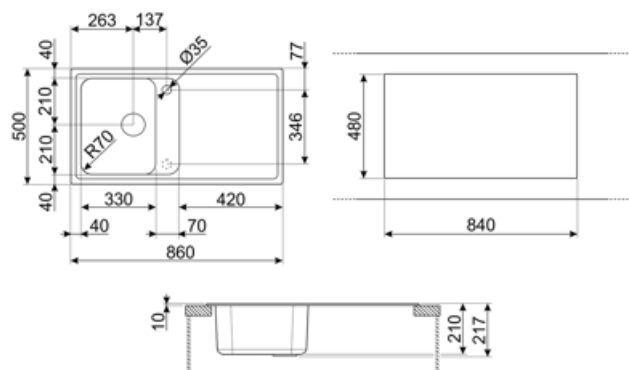

Dimensioni foro incasso sopratop (mm)	840 X 480 mm
Raggio angolare foro incasso sottotop	30 mm
Altezza da top cucina	10 mm
Misura mobile incasso	45 cm

Dotazione accessori Inclusi

Dotazione accessori montaggio	Piletta, Sifone salvaspazio con attacco lavastoviglie, Ganci montaggio