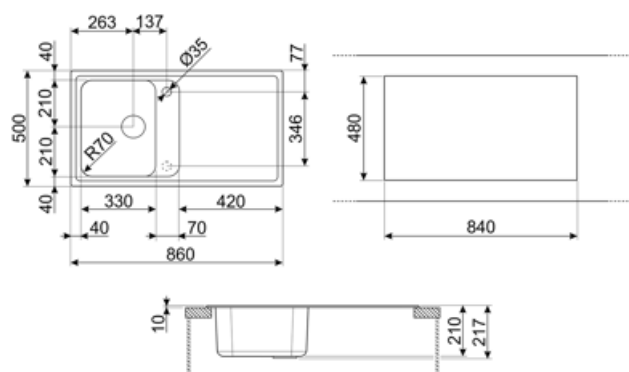

	Tipologia vasca sx	Dimensioni vasca sx, L x P x A (mm)	Profondità vasca sx (mm)	Raggio angolare vasca sx	Trooppieno vasca sx	Posizione scarico vasca sx	Dimensione scarico vasca sx
Vasca sx	Tradizionale	330 x 420 x 210	210	80	Si, tradizionale	Laterale vasca	3.5"

Caratteristiche Tecniche

Caratteristiche materiale composito	Antibatterico, Facile da pulire, Antigraffio, Resistente agli shock termici, Resistente alle temperature elevate, Resistente agli urti, Resistente ai raggi UV	Foro miscelatore	2
Profondità invaso (mm)	10	Diametro foro miscelatore	35 mm
Dimensioni del prodotto (mm)	210x860x500 mm	Inclinazione gocciolatoio	2 °
		Numero ganci	8
		Tipologia ganci	Standard
		Possibilità di installare il tritarifiuti	Si

Dimensioni foro incasso sopratop (mm)	840 X 480 mm
Raggio angolare foro incasso sottotop	30 mm
Altezza da top cucina	10 mm
Misura mobile incasso	45 cm

Dotazione accessori Inclusi

Dotazione accessori montaggio	Piletta, Sifone salvaspazio con attacco lavastoviglie, Ganci montaggio
----------------------------------	--

Glossario simboli

	Dimensione del mobile base: Dimensione del mobile base necessaria per l'installazione del lavello.		Indica la profondità della vasca.
	Standard: modalità di installazione, che si abbina facilmente a qualsiasi tipo di cucina.		Antibatterico
	Antigraffio		Resistente agli shock termici
	Resistente alle temperature elevate		Resistente agli urti
	Facile da pulire		Grazie al doppio foro per miscelatore, la maggior parte dei nostri lavelli è facilmente reversibile, offrendoti la flessibilità necessaria per realizzare qualsiasi tipo di composizione cucina.
	Protezione UV, non scolorisce nel tempo.		