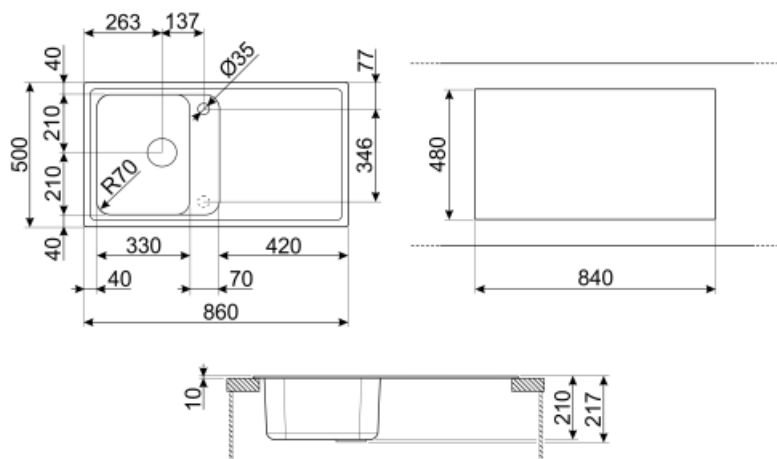

Grubość ramki	10
Wymiary produktu (mm)	210x860x500 mm
Wymiary wycięcia w blacie	840 X 480 mm
Promień otworu	30 mm
Wysokość od blatu kuchennego	10 mm

Akcesoria standardowe

Akcesoria do montażu	Sitko, Syfon z przyłączem odpływowym do zmywarki, Klipsy do montażu