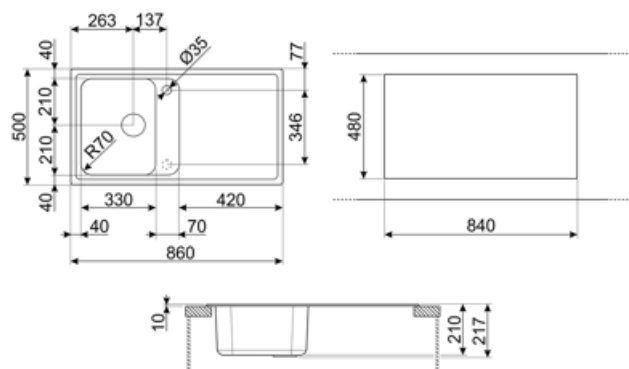

Характеристики композитного материала	Корзинчатый вентиль, Предварительно установленная уплотнительная лента, Сифон с возможностью подключения посудомоечной машины, Компактный сифон с возможностью подключения посудомоечной машины, Фиксирующие зажимы, Уплотнительная лента, Стойкость к ультрафиолетовому излучению
Глубина встраивания (мм)	10
Размеры изделия (мм)	210x860x500 мм
Размеры выреза в столешнице (мм)	840 X 480 мм
Радиус скругления шаблона для выреза	30 мм
Установка с бортиком	10 мм

Аксессуары в комплекте

Аксессуары для монтажа в комплекте	Корзинчатый вентиль, Сифон с возможностью подключения посудомоечной машины, Фиксирующие зажимы