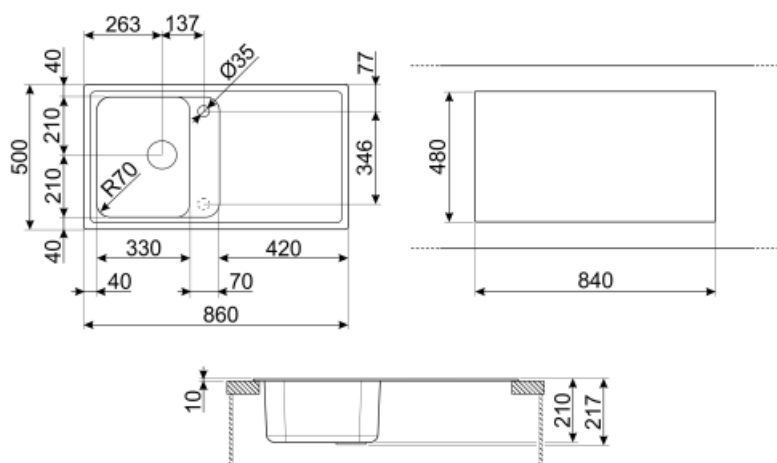

Характеристики композитного материала	Корзинчатый вентиль, Предварительно установленная уплотнительная лента, Сифон с возможностью подключения посудомоечной машины, Компактный сифон с возможностью подключения посудомоечной машины, Фиксирующие зажимы, Уплотнительная лента, Стойкость к ультрафиолетовому излучению
Глубина встраивания (мм)	10
Размеры изделия (мм)	210x860x500 мм
Размеры выреза в столешнице (мм)	840 X 480 мм
Радиус скругления шаблона для выреза	30 мм
Установка с бортиком	10 мм

Аксессуары в комплекте

Аксессуары для монтажа в комплекте	Корзинчатый вентиль, Сифон с возможностью подключения посудомоечной машины, Фиксирующие зажимы