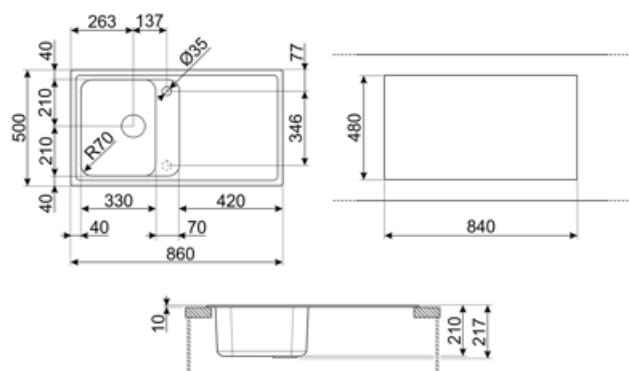

	Тип левой чаши	Размер правой чаши, мм	Глубина левой чаши (мм)	Радиус закругления левой чаши	Перелив левой чаши	Положение корзинчатого вентиля, левая чаша	Размер корзинчатого вентиля, левая чаша
Чаша	Традиционный	330 x 420 x 210	210	80	Да, традиционная	Сбоку чаши	3,5 дюйма

**Возможность установки системы утилизации отходов.** Да

**Глубина встраивания (мм)**

10

**Размеры изделия (мм)**

210x860x500 мм

**Размеры выреза в столешнице (мм)**

840 X 480 мм

**Радиус скругления шаблона для выреза**

30 мм

**Установка с бортиком**

10 мм

**Установка в базу**

45 см