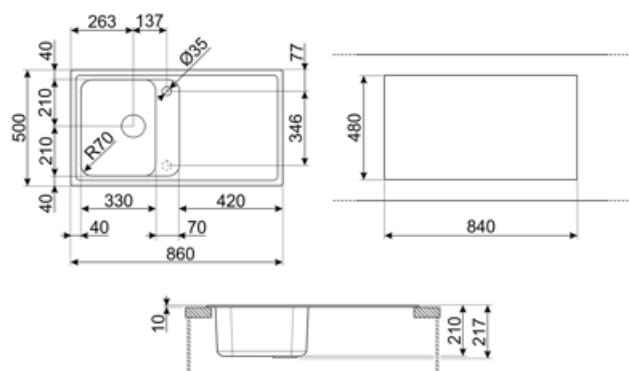

	Тип левой чаши	Размер правой чаши, мм	Глубина левой чаши (мм)	Радиус закругления левой чаши	Перелив левой чаши	Положение корзинчатого вентиля, левая чаша	Размер корзинчатого вентиля, левая чаша
Чаша	Традиционный	330 x 420 x 210	210	80	Да, традиционная	Сбоку чаши	3,5 дюйма

**Возможность установки Да
системы утилизации
отходов.**

**Глубина встраивания
(мм)**

10

Размеры изделия (мм)

210x860x500 мм

**Размеры выреза в
столешнице (мм)**

840 X 480 мм

**Радиус скругления
шаблона для выреза**

30 мм

Установка с бортиком

10 мм

Установка в базу

45 см

Аксессуары в комплекте

**Аксессуары для
монтажа в комплекте**

Корзинчатый вентиль,
Сифон с возможностью
подключение
посудомоечной машины,
Фиксирующие зажимы