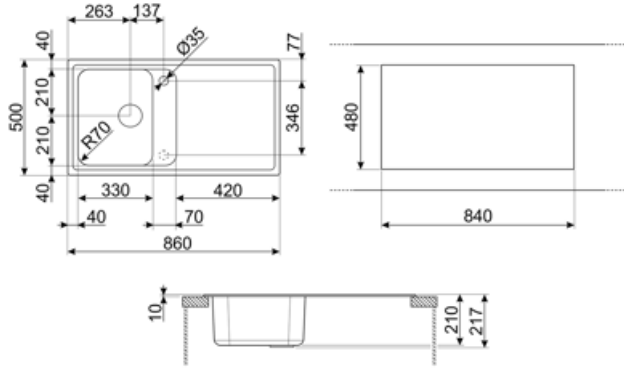

	Hazne tipi sol	Hazne boyutları sol, GxDxY (mm)	Sol hazne derinliği (mm)	Yarıçap köşe sol hazne	Sol Hazne Taşma	Sol Hazne bulaşıklık pozisyonu	Sol Hazne bulaşıklık ebatı
Sol Hazne	Geleneksel	330 x 420 x 210	210	80	Evet, geleneksel	Yan hazne	3,5"

Teknik özellikler

Kompozit malzeme özellikleri	Antibakteriyel, Temizlemesi kolay, Çizilmez, Termal şoka dayanıklıdır, Yüksek sıcaklıklara dayanıklıdır, Darbelere karşı dayanıklıdır, UV Dayanıklı	Musluk deliği	2
Çerçeve derinliği (mm)	10	Armatür deliği çapı	35 mm
Ürünün ebatları (mm)	210x860x500 mm	Süzgeç eğimi	2 °
Tezgah üstü kesim ebatı (mm)	840 X 480 mm	Klip sayısı	8
		Klip tipi	Standart
		Possibility to install waste disposal	Evet bekar

Kesim yarıçapı	30 mm
Mutfak tezgahından yükseklik	10 mm
Temel ünite ebatı	45 cm

Tedarike Dahil Aksesuarlar

Kurulum aksesuarları	Bulaşıklık, Bulaşık makinesi çıkış bağlantılı sifon, Sabitleme klipsleri
----------------------	--