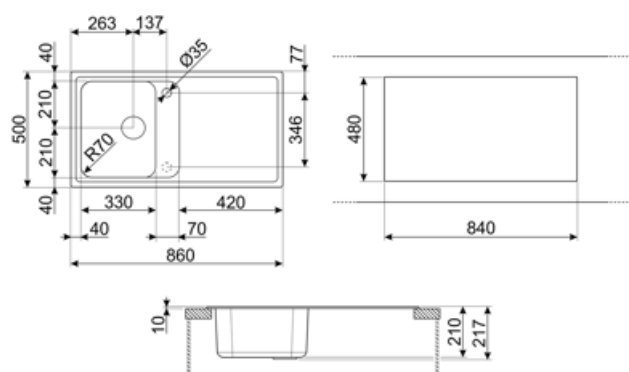

Характеристики композитного материала	Антибактеріальний, Предварительно установленная уплотнительная лента, Стойкий до подряпин, Компактный сифон с возможностью подключения посудомоечной машины, Стойкість до високих температур, Ударостійкий, Стойкость к ультрафиолетовому излучению
Глибина чаші (мм)	10
Габаритні розміри виробу (мм)	210x860x500 мм
Розміри вирізу	840 X 480 мм
Радіус заокруглення шаблону для вирізу	30 мм
Встановлення з бортиком	10 мм

Аксессуары в комплекті

Аксессуары для вбудовування	Корзинчатий вентиль, Сифон з можливістю підключення посудомийної або пральної машини, Фіксувальні затискачі