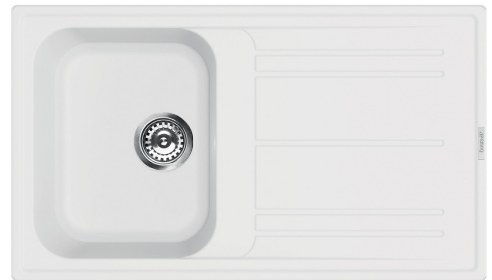

LZ861B

Матеріал мийки	Граніт
Тип продукту	Синтетична
Кількість чаш	1
Крило	Що обертається
Код EAN	8017709183165

Естетика

Естетика	Універсальний	Логотип	Накладний / на переливі
Колір	Білий	Також доступні кольори	Антрацит, Кремовий, Бежевий, Колір міді, Цемент / Бетон
Серія	Rigae	Отвір для змішувача/ексцентрика	Готове
Тип вбудовування	Стандартний		

	Тип лівої чаші	Розміри чаші, Ш x Г x Д (мм)	Глибина лівої чаші (мм)	Радіус закруглення лівої чаші	Переливання правої чаші	Положення корзинчатого вентиля лівої чаші	Розмір корзинчатого вентиля
Чаша ліворуч	Традиційний	330 x 420 x 210	210	80	Так, традиційна	Збоку чаші	3,5 дюйму

Технічні характеристики

Встановлення в базу	45 см
Отвір для змішувача	2
Діаметр отверстия под смеситель	35 мм
Злив із нахилом	2 °
Кількість затискачів	8
Тип затискачів	Стандартний

Характеристики композитного материала	Антибактеріальний, Предварительно установленная уплотнительная лента, Стойкий до подряпин, Компактный сифон с возможностью подключения посудомоечной машины, Стойкість до високих температур, Ударостійкий, Стойкость к ультрафиолетовому излучению
Глибина чаші (мм)	10
Габаритні розміри виробу (мм)	210x860x500 мм
Розміри вирізу	840 X 480 мм
Радіус заокруглення шаблону для вирізу	30 мм
Встановлення з бортиком	10 мм