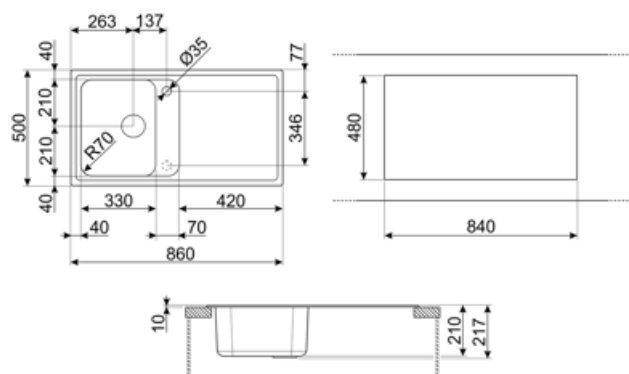

Характеристики композитного материала	Антибактериальный, Предварительно установленная уплотнительная лента, Стейкий до подряпин, Компактный сифон с возможностью подключения посудомоечной машины, Стейкість до високих температур, Ударостейкий, Стейкость к ультрафиолетовому излучению	Возможность установки системы утилизации отходов. Так
Глубина чаші (мм)	10	
Габаритні розміри виробу (мм)	210x860x500 мм	
Розміри вирізу	840 X 480 мм	
Радіус заокруглення шаблону для вирізу	30 мм	
Встановлення з бортиком	10 мм	
Встановлення в базу	45 см	

Аксессуары в комплекті

Аксессуары для вбудовування	Корзинчатий вентиль, Сифон з можливістю підключення посудомийної або пральної машини, Фіксувальні затискачі