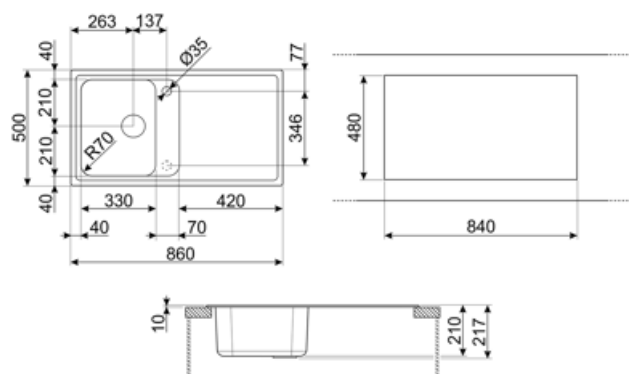

Dimensioni foro incasso 840 X 480 mm
sopratop (mm)

Raggio angolare foro
incasso sottotop 30 mm

Altezza da top cucina 10 mm

Dotazione accessori Inclusi

Dotazione accessori
montaggio Piletta, Sifone salvaspazio
con attacco lavastoviglie,
Ganci montaggio