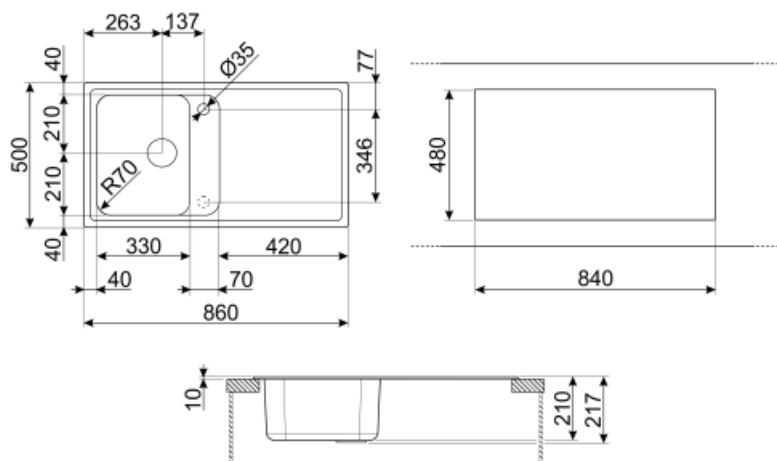

	Tipologia vasca sx	Dimensioni vasca sx, L x P x A (mm)	Profondità vasca sx (mm)	Raggio angolare vasca sx	Trooppieno vasca sx	Posizione scarico vasca sx	Dimensione scarico vasca sx
Vasca sx	Tradizionale	330 x 420 x 210	210	80	Si, tradizionale	Laterale vasca	3.5"

Caratteristiche Tecniche

Caratteristiche materiale composito	Antibatterico, Facile da pulire, Antigraffio, Resistente agli shock termici, Resistente alle temperature elevate, Resistente agli urti, Resistente ai raggi UV	Misura mobile incasso	45 cm
Profondità invaso (mm)	10	Foro miscelatore	2
Dimensioni del prodotto (mm)	210x860x500 mm	Diametro foro miscelatore	35 mm
		Inclinazione gocciolatoio	2 °
		Numero ganci	8
		Tipologia ganci	Standard

Dimensioni foro incasso 840 X 480 mm
sopratop (mm)

Raggio angolare foro 30 mm
incasso sottotop

Altezza da top cucina 10 mm

Dotazione Accessori Inclusi

Dotazione accessori
montaggio Piletta, Sifone salvaspazio
con attacco lavastoviglie,
Ganci montaggio

KITFD075

Tritarifiuti 0,75 HP, Motore: 1/2
potenza, Adatto a tutti i lavelli con
scarico da 3 1/2 "

Glossario simboli

	Dimensione del mobile base: Dimensione del mobile base necessaria per l'installazione del lavello.		Indica la profondità della vasca.
	Standard: modalità di installazione, che si abbina facilmente a qualsiasi tipo di cucina.		Antibatterico
	Antigraffio		Resistente agli shock termici
	Resistente alle temperature elevate		Resistente agli urti
	Facile da pulire		Grazie al doppio foro per miscelatore, la maggior parte dei nostri lavelli è facilmente reversibile, offrendoti la flessibilità necessaria per realizzare qualsiasi tipo di composizione cucina.
	Protezione UV, non scolorisce nel tempo.		