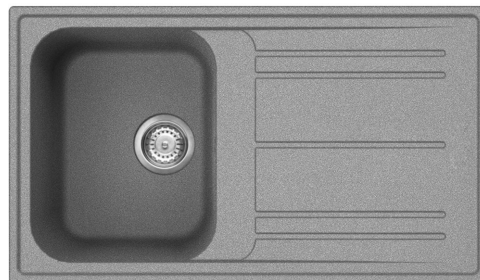

LZ861CT

Materiale	Composito
Tipologia	Lavello composito
Numero vasche	1
Gocciolatoio	Reversibile
Codice EAN	8017709251734

Estetica

Estetica	Universale	Logo	Applicato/Inciso TP
Serie	Rigae	Altri colori disponibili	Bianco, Antracite, Panna, Avena, Rame
Colore	Cemento	Forato / predisposto per foratura	Predisp.
Tipo incasso	Standard		

	Tipologia vasca sx	Dimensioni vasca sx, L x P x A (mm)	Profondità vasca sx (mm)	Raggio angolare vasca sx	Trooppieno vasca sx	Posizione scarico vasca sx	Dimensione scarico vasca sx
Vasca sx	Tradizionale	330 x 420 x 210	210	80	Si, tradizionale	Laterale vasca	3.5"

Caratteristiche Tecniche

Caratteristiche materiale composito	Antibatterico, Facile da pulire, Antigraffio, Resistente agli shock termici, Resistente alle temperature elevate, Resistente agli urti, Resistente ai raggi UV	Misura mobile incasso	45 cm
Profondità invaso (mm)	10	Foro miscelatore	2
Dimensioni del prodotto (mm)	210x860x500 mm	Diametro foro miscelatore	35 mm
		Inclinazione gocciolatoio	2 °
		Numero ganci	8
		Tipologia ganci	Standard

KITFD075

Tritarifiuti 0,75 HP, Motore: 1/2
potenza, Adatto a tutti i lavelli con
scarico da 3 1/2 "

Glossario simboli

	Dimensione del mobile base: Dimensione del mobile base necessaria per l'installazione del lavello.		Indica la profondità della vasca.
	Standard: modalità di installazione, che si abbina facilmente a qualsiasi tipo di cucina.		Antibatterico
	Antigraffio		Resistente agli shock termici
	Resistente alle temperature elevate		Resistente agli urti
	Facile da pulire		Grazie al doppio foro per miscelatore, la maggior parte dei nostri lavelli è facilmente reversibile, offrendoti la flessibilità necessaria per realizzare qualsiasi tipo di composizione cucina.
	Protezione UV, non scolorisce nel tempo.		