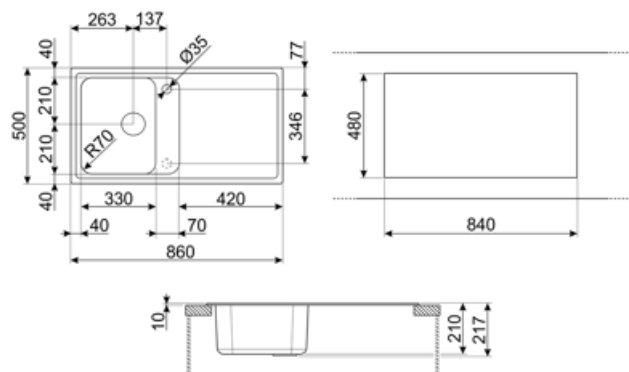

Dimensioni foro incasso 840 X 480 mm
sopratop (mm)

Raggio angolare foro
incasso sottotop 30 mm

Altezza da top cucina 10 mm

Dotazione accessori Inclusi

Dotazione accessori
montaggio Piletta, Sifone salvaspazio
con attacco lavastoviglie,
Ganci montaggio