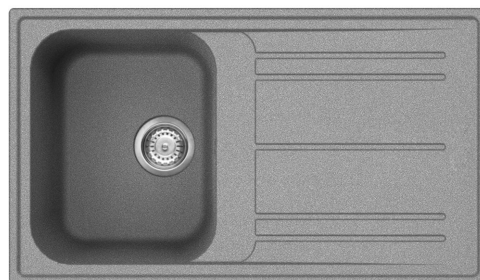

# LZ861CT

Материал мойки	Гранит
Тип	Композитная мойка
Количество чаш	1
Крыло	Оборачиваемая
EAN-код	8017709251734

## Эстетика

Эстетика	Универсальный	Логотип	Накладной / выпрессовка
Серия	Rigae	Другие доступные цвета	Белый, Антрацит, Кремовый, Бежевый, Медный
Цвет	Цемент / Бетон	Отверстие для смесителя/ эксцентрика	Подготовленный
Тип встраивания	Стандартный		

## Технические характеристики

Установка в базу	45 см
Отверстие для смесителя	2
Диаметр отверстия под смеситель	35 мм
Слив с наклоном	2 °
Количество зажимов	8
Тип зажимов	Стандартный

<b>Характеристики композитного материала</b>	Корзинчатый вентиль, Сифон с возможностью подключения посудомоечной машины, Компактный сифон с возможностью подключения посудомоечной машины, Фиксирующие зажимы, Уплотнительная лента, Предварительно установленная уплотнительная лента, Стойкость к ультрафиолетовому излучению
<b>Глубина встраивания (мм)</b>	10
<b>Размеры изделия (мм)</b>	210x860x500 мм
<b>Размеры выреза в столешнице (мм)</b>	840 X 480 мм
<b>Радиус скругления шаблона для выреза</b>	30 мм
<b>Установка с бортиком</b>	10 мм