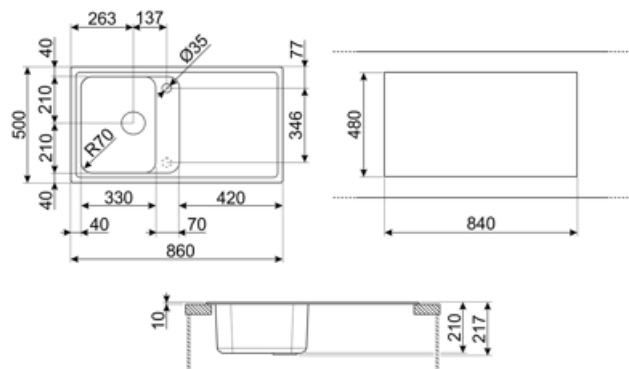

Характеристики композитного материала	Корзинчатый вентиль, Предварительно установленная уплотнительная лента, Сифон с возможностью подключения посудомоечной машины, Компактный сифон с возможностью подключения посудомоечной машины, Фиксирующие зажимы, Уплотнительная лента, Стойкость к ультрафиолетовому излучению
Глубина встраивания (мм)	10
Размеры изделия (мм)	210x860x500 мм
Размеры выреза в столешнице (мм)	840 X 480 мм
Радиус скругления шаблона для выреза	30 мм
Установка с бортиком	10 мм

Аксессуары в комплекте

Аксессуары для монтажа в комплекте	Корзинчатый вентиль, Сифон с возможностью подключения посудомоечной машины, Фиксирующие зажимы