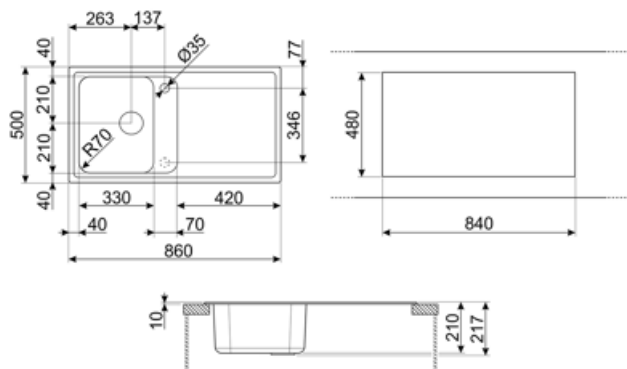

Характеристики композитного материала	Корзинчатый вентиль, Предварительно установленная уплотнительная лента, Сифон с возможностью подключения посудомоечной машины, Компактный сифон с возможностью подключения посудомоечной машины, Фиксирующие зажимы, Уплотнительная лента, Стойкость к ультрафиолетовому излучению
Глубина встраивания (мм)	10
Размеры изделия (мм)	210x860x500 мм
Размеры выреза в столешнице (мм)	840 X 480 мм
Радиус скругления шаблона для выреза	30 мм
Установка с бортиком	10 мм

Аксессуары в комплекте

Аксессуары для монтажа в комплекте	Корзинчатый вентиль, Сифон с возможностью подключения посудомоечной машины, Фиксирующие зажимы