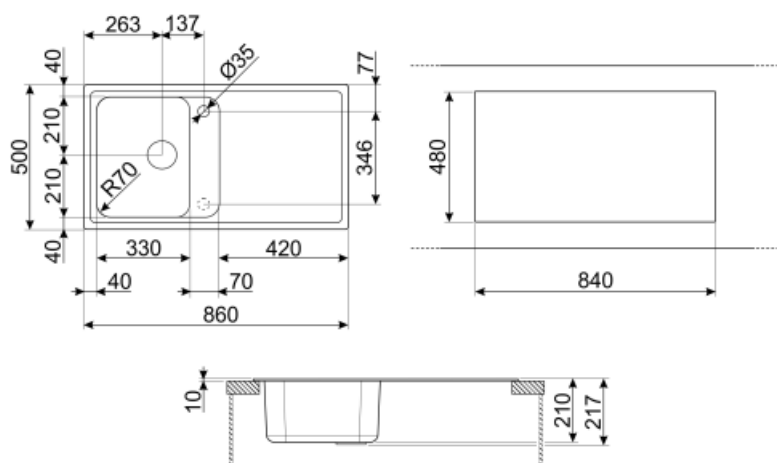

Характеристики композитного материала	Корзинчатый вентиль, Сифон с возможностью подключения посудомоечной машины, Компактный сифон с возможностью подключения посудомоечной машины, Фиксирующие зажимы, Уплотнительная лента, Предварительно установленная уплотнительная лента, Стойкость к ультрафиолетовому излучению
Глубина встраивания (мм)	10
Размеры изделия (мм)	210x860x500 мм
Размеры выреза в столешнице (мм)	840 X 480 мм
Радиус скругления шаблона для выреза	30 мм
Установка с бортиком	10 мм

Аксессуары в комплекте

Аксессуары для монтажа в комплекте	Корзинчатый вентиль, Сифон с возможностью подключения посудомоечной машины, Фиксирующие зажимы