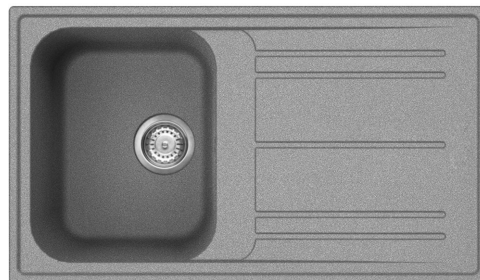

LZ861CT

Материал мойки	Гранит
Тип	Композитная мойка
Количество чаш	1
Крыло	Оборачиваемая
EAN-код	8017709251734

Эстетика

Эстетика	Универсальный	Логотип	Накладной / выпрессовка
Серия	Rigae	Другие доступные цвета	Белый, Антрацит, Кремовый, Бежевый, Медный
Цвет	Цемент / Бетон	Отверстие для смесителя/ эксцентрика	Подготовленный
Тип встраивания	Стандартный		

	Тип левой чаши	Размер правой чаши, мм	Глубина левой чаши (мм)	Радиус закругления левой чаши	Перелив левой чаши	Положение корзинчатого вентиля, левая чаша	Размер корзинчатого вентиля, левая чаша
Чаша	Традиционный	330 x 420 x 210	210	80	Да, традиционная	Сбоку чаши	3,5 дюйма

Технические характеристики

Установка в базу	45 см
Отверстие для смесителя	2
Диаметр отверстия под смеситель	35 мм
Слив с наклоном	2 °
Количество зажимов	8
Тип зажимов	Стандартный

Характеристики композитного материала	Корзинчатый вентиль, Предварительно установленная уплотнительная лента, Сифон с возможностью подключения посудомоечной машины, Компактный сифон с возможностью подключения посудомоечной машины, Фиксирующие зажимы, Уплотнительная лента, Стойкость к ультрафиолетовому излучению
Глубина встраивания (мм)	10
Размеры изделия (мм)	210x860x500 мм
Размеры выреза в столешнице (мм)	840 X 480 мм
Радиус скругления шаблона для выреза	30 мм
Установка с бортиком	10 мм