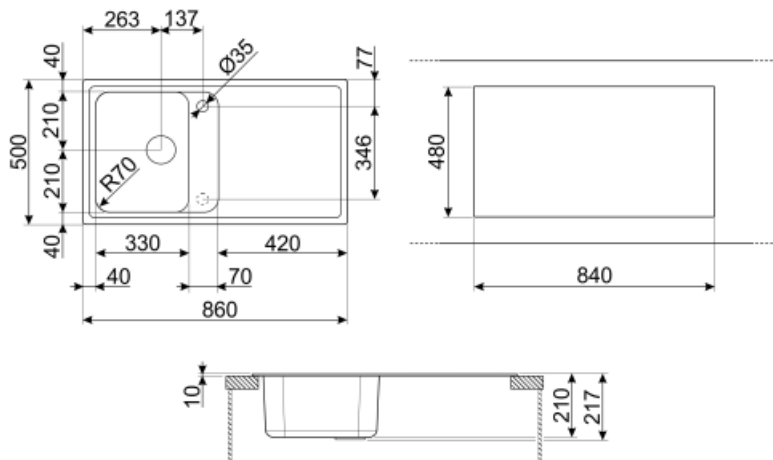

Характеристики композитного материала	Корзинчатый вентиль, Предварительно установленная уплотнительная лента, Сифон с возможностью подключения посудомоечной машины, Компактный сифон с возможностью подключения посудомоечной машины, Фиксирующие зажимы, Уплотнительная лента, Стойкость к ультрафиолетовому излучению
Глубина встраивания (мм)	10
Размеры изделия (мм)	210x860x500 мм
Размеры выреза в столешнице (мм)	840 X 480 мм
Радиус скругления шаблона для выреза	30 мм
Установка с бортиком	10 мм

Аксессуары в комплекте

Аксессуары для монтажа в комплекте	Корзинчатый вентиль, Сифон с возможностью подключения посудомоечной машины, Фиксирующие зажимы