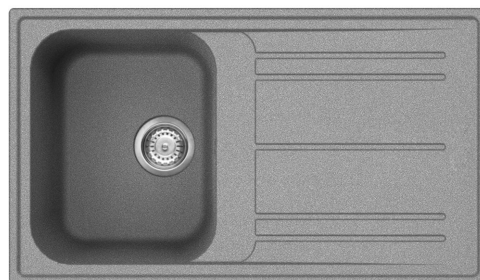

# LZ861CT

Материал мойки	Гранит
Тип	Композитная мойка
Количество чаш	1
Крыло	Оборачиваемая
EAN-код	8017709251734

## Эстетика

Эстетика	Универсальный	Логотип	Накладной / выпрессовка
Серия	Rigae	Другие доступные цвета	Белый, Антрацит, Кремовый, Бежевый, Медный
Цвет	Цемент / Бетон	Отверстие для смесителя/ эксцентрика	Подготовленный
Тип встраивания	Стандартный		

## Технические характеристики

Установка в базу	45 см
Отверстие для смесителя	2
Диаметр отверстия под смеситель	35 мм
Слив с наклоном	2 °
Количество зажимов	8
Тип зажимов	Стандартный

<b>Характеристики композитного материала</b>	Корзинчатый вентиль, Предварительно установленная уплотнительная лента, Сифон с возможностью подключения посудомоечной машины, Компактный сифон с возможностью подключения посудомоечной машины, Фиксирующие зажимы, Уплотнительная лента, Стойкость к ультрафиолетовому излучению
<b>Глубина встраивания (мм)</b>	10
<b>Размеры изделия (мм)</b>	210x860x500 мм
<b>Размеры выреза в столешнице (мм)</b>	840 X 480 мм
<b>Радиус скругления шаблона для выреза</b>	30 мм
<b>Установка с бортиком</b>	10 мм

### KITDSQ

Дозатор для мыла хромированная  
отделка с квадратной ручкой 40x40 мм