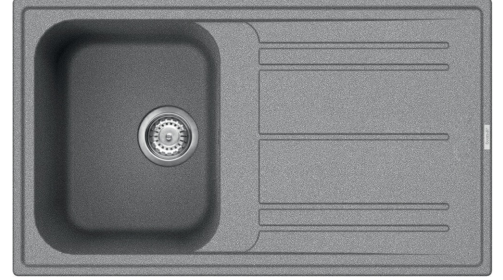

LZ861CT

Evye malzemesi	Bileşik
Tip	Sentetik evye
Evye sayısı	1
Süzgeç	Ters çevrilebilir
EAN kodu	8017709251734

Estetik

	Estetik	Üniversal	Logo	Uygulandı/taşma durumunda
Renk	Çimento / Beton		Alternatif renkler mevcuttur	Beyaz, Antrasit, Krem, Bej, Bakır
Seri	Rigae		Armatür deliği / önceden kesilmiş armatür deliği	Hazırlayan
Tipte yapı	Standart			

	Hazne tipi sol	Hazne boyutları sol, GxDxY (mm)	Sol hazne derinliği (mm)	Yarıçap köşe sol hazne	Sol Hazne Taşma	Sol Hazne bulaşıklık pozisyonu	Sol Hazne bulaşıklık ebatı
Sol Hazne	Geleneksel	330 x 420 x 210	210	80	Evet, geleneksel	Yan hazne	3,5"

Teknik özellikler

Kompozit malzeme özellikleri	Antibakteriyel, Temizlemesi kolay, Çizilmez, Termal şoka dayanıklıdır, Yüksek sıcaklıklara dayanıklıdır, Darbelere karşı dayanıklıdır, UV Dayanıklı	Temel ünite ebatı	45 cm
Çerçeve derinliği (mm)	10	Musluk deliği	2
Ürünün ebatları (mm)	210x860x500 mm	Armatür deliği çapı	35 mm
Tezgah üstü kesim ebatı (mm)	840 X 480 mm	Süzgeç eğimi	2 °
		Klip sayısı	8
		Klip tipi	Standart

Renk: Antrasit

LZ861B

Renk: Beyaz

Symbols glossary

	Evye kurulumu için gerekli dolap genişliği		Evye derinliği - modele bağlı olarak derinlik 13 ila 24,5 arasında olabilir
	Standart kurulum: Masa üstüne geleneksel kurulum, her türlü mutfak setine uygun		Antibakteriyel
	Çizilmez		Termal şoka dayanıklıdır
	Yüksek sıcaklıklara dayanıklıdır		Darbelere karşı dayanıklıdır
	Temizlemesi kolay		Çift armatür deliği sayesinde, evyelerimizin çoğu kolayca ters çevrilebilir ve size her türlü mutfak kompozisyonunu yapma esnekliği verir.
	UV koruması, zamanla solmaz.		