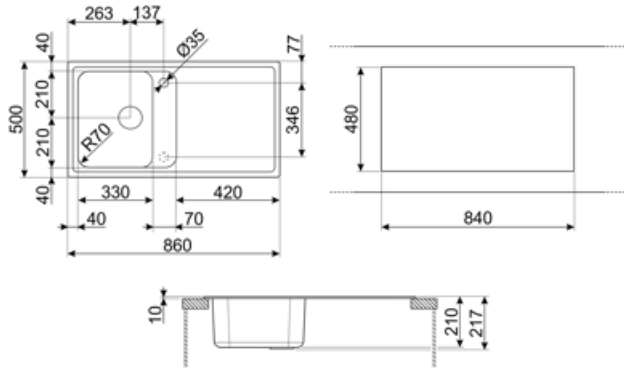

	Hazne tipi sol	Hazne boyutları sol, GxDxY (mm)	Sol hazne derinliği (mm)	Yarıçap köşe sol hazne	Sol Hazne Taşma	Sol Hazne bulaşıklık pozisyonu	Sol Hazne bulaşıklık ebatı
Sol Hazne	Geleneksel	330 x 420 x 210	210	80	Evet, geleneksel	Yan hazne	3,5"

Teknik özellikler

Kompozit malzeme özellikleri	Antibakteriyel, Temizlemesi kolay, Çizilmez, Termal şoka dayanıklıdır, Yüksek sıcaklıklara dayanıklıdır, Darbelere karşı dayanıklıdır, UV Dayanıklı	Temel ünite ebatı	45 cm
Çerçeve derinliği (mm)	10	Musluk deliği	2
Ürünün ebatları (mm)	210x860x500 mm	Armatür deliği çapı	35 mm
Tezgah üstü kesim ebatı (mm)	840 X 480 mm	Süzgeç eğimi	2 °
		Klip sayısı	8
		Klip tipi	Standart

Kesim yarıçapı	30 mm
Mutfak tezgahından yükseklik	10 mm

Tedarike Dahil Aksesuarlar

Kurulum aksesuarları	Bulaşıklık, Bulaşık makinesi çıkış bağlantılı sifon, Sabitleme klipsleri
----------------------	--