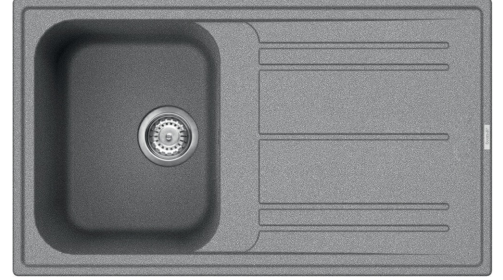

LZ861CT

Evye malzemesi	Bileşik
Tip	Sentetik evye
Evye sayısı	1
Süzgeç	Ters çevrilebilir
EAN kodu	8017709251734

Estetik

	Estetik	Üniversal	Logo	Uygulandı/taşma durumunda
Renk	Çimento / Beton		Alternatif renkler mevcuttur	Beyaz, Antrasit, Krem, Bej, Bakır
Seri	Rigae		Armatür deliği / önceden kesilmiş armatür deliği	
Tipte yapı	Standart			

	Hazne tipi sol	Hazne boyutları sol, GxDxY (mm)	Sol hazne derinliği (mm)	Yarıçap köşe sol hazne	Sol Hazne Taşma	Sol Hazne bulaşıklık pozisyonu	Sol Hazne bulaşıklık ebatı
Sol Hazne	Geleneksel	330 x 420 x 210	210	80	Evet, geleneksel	Yan hazne	3,5"

Teknik özellikler

Kompozit malzeme özellikleri	Antibakteriyel, Temizlemesi kolay, Çizilmez, Termal şoka dayanıklıdır, Yüksek sıcaklıklara dayanıklıdır, Darbelere karşı dayanıklıdır, UV Dayanıklı	Temel ünite ebatı	45 cm
Çerçeve derinliği (mm)	10	Musluk deliği	2
Ürünün ebatları (mm)	210x860x500 mm	Armatür deliği çapı	35 mm
Tezgah üstü kesim ebatı (mm)	840 X 480 mm	Süzgeç eğimi	2 °
		Klip sayısı	8
		Klip tipi	Standart

Renk: Antrasit

LZ861B

Renk: Beyaz

Symbols glossary

	Evye kurulumu için gerekli dolap genişliği		Evye derinliği - modele bağlı olarak derinlik 13 ila 24,5 arasında olabilir
	Standart kurulum: Masa üstüne geleneksel kurulum, her türlü mutfak setine uygun		Antibakteriyel
	Çizilmez		Termal şoka dayanıklıdır
	Yüksek sıcaklıklara dayanıklıdır		Darbelere karşı dayanıklıdır
	Temizlemesi kolay		Çift armatür deliği sayesinde, evyelerimizin çoğu kolayca ters çevrilebilir ve size her türlü mutfak kompozisyonunu yapma esnekliği verir.
	UV koruması, zamanla solmaz.		