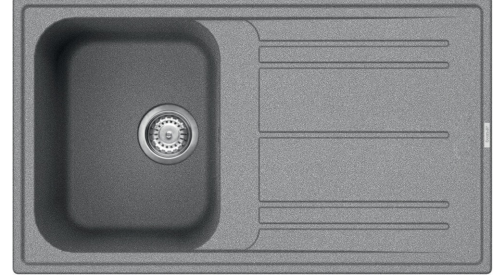

LZ861CT

Evye malzemesi	Bileşik
Tip	Sentetik evye
Evye sayısı	1
Süzgeç	Ters çevrilebilir
EAN kodu	8017709251734

Estetik

	Estetik	Üniversal	Logo	Uygulandı/taşma durumunda
Renk	Çimento / Beton		Alternatif renkler mevcuttur	Beyaz, Antrasit, Krem, Bej, Bakır
Seri	Rigae		Armatür deliği / önceden kesilmiş armatür deliği	
Tipte yapı	Standart			

	Hazne tipi sol	Hazne boyutları sol, GxDxY (mm)	Sol hazne derinliği (mm)	Yarıçap köşe sol hazne	Sol Hazne Taşma	Sol Hazne bulaşıklık pozisyonu	Sol Hazne bulaşıklık ebatı
Sol Hazne	Geleneksel	330 x 420 x 210	210	80	Evet, geleneksel	Yan hazne	3,5"

Teknik özellikler

Kompozit malzeme özellikleri	Antibakteriyel, Temizlemesi kolay, Çizilmez, Termal şoka dayanıklıdır, Yüksek sıcaklıklara dayanıklıdır, Darbelere karşı dayanıklıdır, UV Dayanıklı	Temel ünite ebatı	45 cm
Çerçeve derinliği (mm)	10	Musluk deliği	2
Ürünün ebatları (mm)	210x860x500 mm	Armatür deliği çapı	35 mm
Tezgah üstü kesim ebatı (mm)	840 X 480 mm	Süzgeç eğimi	2 °
		Klip sayısı	8
		Klip tipi	Standart

Renk: Antrasit

LZ861B

Renk: Beyaz

Symbols glossary

	Evye kurulumu için gerekli dolap genişliği		Evye derinliği - modele bağlı olarak derinlik 13 ila 24,5 arasında olabilir
	Standart kurulum: Masa üstüne geleneksel kurulum, her türlü mutfak setine uygun		Antibakteriyel
	Çizilmez		Termal şoka dayanıklıdır
	Yüksek sıcaklıklara dayanıklıdır		Darbelere karşı dayanıklıdır
	Temizlemesi kolay		Çift armatür deliği sayesinde, evyelerimizin çoğu kolayca ters çevrilebilir ve size her türlü mutfak kompozisyonunu yapma esnekliği verir.
	UV koruması, zamanla solmaz.		