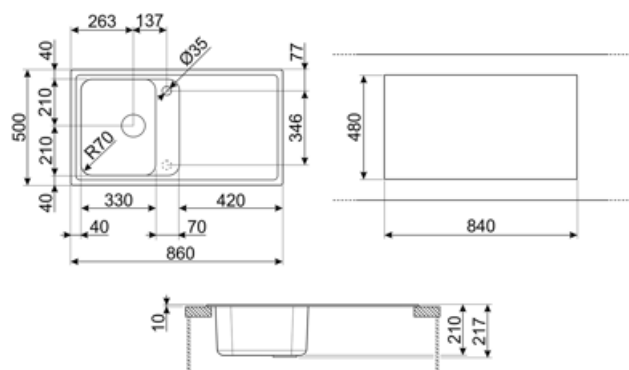

Характеристики композитного материала	Антибактеріальний, Предварительно установленная уплотнительная лента, Стійкий до подряпин, Компактний сифон с возможностью подключения посудомоечной машины, Стійкість до високих температур, Ударостійкий, Стойкость к ультрафиолетовому излучению
Глибина чаші (мм)	10
Габаритні розміри виробу (мм)	210x860x500 мм
Розміри вирізу	840 X 480 мм
Радіус заокруглення шаблону для вирізу	30 мм
Встановлення з бортиком	10 мм

Аксессуары в комплекті

Аксессуары для вбудовування	Корзинчатий вентиль, Сифон з можливістю підключення посудомийної або пральної машини, Фіксувальні затискачі