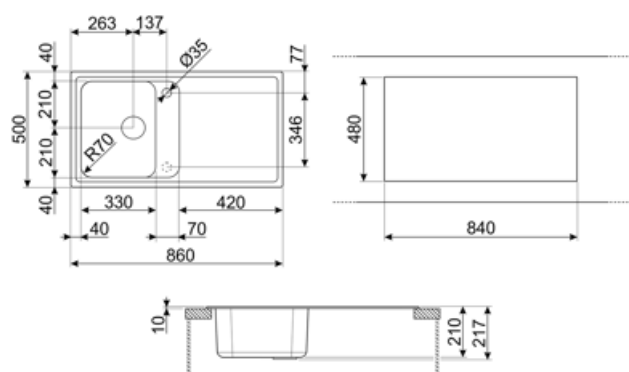

Характеристики композитного материала	Антибактеріальний, Предварительно установленная уплотнительная лента, Стійкий до подряпин, Компактний сифон с возможностью подключения посудомоечной машины, Стійкість до високих температур, Ударостійкий, Стойкость к ультрафиолетовому излучению
Глибина чаші (мм)	10
Габаритні розміри виробу (мм)	210x860x500 мм
Розміри вирізу	840 X 480 мм
Радіус заокруглення шаблону для вирізу	30 мм
Встановлення з бортиком	10 мм

Аксессуары в комплекті

Аксессуары для вбудовування	Корзинчатий вентиль, Сифон з можливістю підключення посудомийної або пральної машини, Фіксувальні затискачі